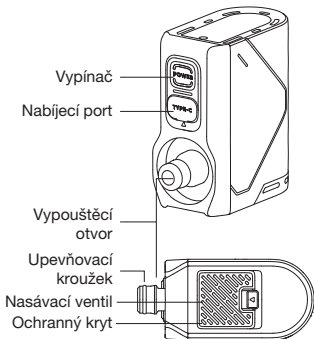

INFORMACE O PRODUKTU