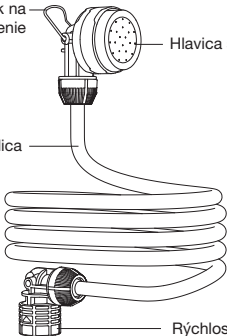

## INFORMÁCIE O PRODUKTE

---

Háčik na  
zavesenie

Hlavica sprchy

Hadica

Rýchlospojka

# DISPLEJ

---

## Kontrolka stavu nabitia