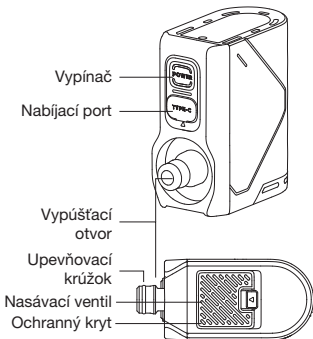

INFORMÁCIE O PRODUKTE