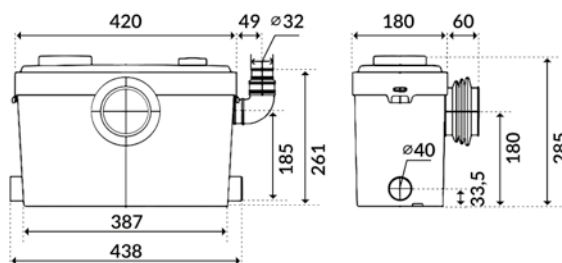

SANIBO 6

Pompy toaletowe

Pompa SANIBO 6 jest nową wersją najbardziej popularnej przepompowni SANIBO 5. Jest to najwyższej jakości w pełni automatyczny pompo-rozdrabniacz toaletowy, wyposażony w trzy wejścia, przeznaczone do odprowadzania ścieków: jeden główny 100 mm przeznaczony na toaletę, dwa 40 mm – pod brodzik lub umywalkę oraz jedno wyjście 40 mm. Ważnym usprawnieniem jest zwiększenie klasy szczelności do poziomu IP55. Pompa została wyposażona w wyłącznik automatycznie sterujący jej pracą, po napełnieniu urządzenia pompa włączy się samoczynnie. Urządzenie charakteryzuje się wyjątkowo cichą pracą, dzięki czemu idealnie sprawdza się w użytku domowym. Dodatkową zaletą urządzenia jest możliwość pompowania cieczy o temperaturze do 60°C (krótkotrwale 90°C) do 2 minut. Cykl pracy wynosi około 8 s.

W zestawie znajduje się:

- Pompa do WC
- Komplet zaślepek: 2 szt. małe × 40 mm, 1 szt. duża × 100 mm
- Zawory zwrotne: 2 szt.
- Zestaw obejm: 8 szt.

| Model | Podnoszenie (m) | Wydajność (l/min) | Moc silnika (W) | Zasilanie (V) | Pojemność zbiornika (L) | Maks. temperatura (°C) | Stopień ochrony | pH cieczy | Wymiary dł/wys/szer (cm) | Waga (kg) |
|----------|-----------------|-------------------|-----------------|---------------|-------------------------|------------------------|-----------------|-----------|--------------------------|-----------|
| SANIBO 6 | 9,5 | 150 | 600 | 230 | 6 | 60 (90)* | IP55 | 4-10 | 44 / 29 / 24 | 7,5 |