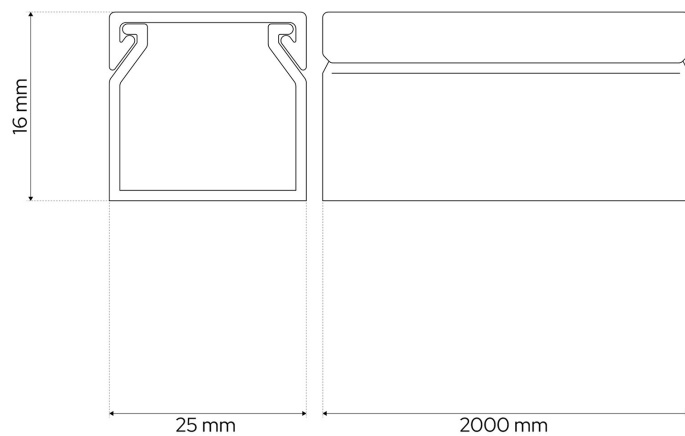

INDEX: EDO777754

EAN: 5906843831816

DANE TECHNICZNE:

Zastosowanie	Wewnętrzny
Rodzaj montażu	Natynkowy
Miejsce montażu	Sufit / ściana
Kolor	Biały
Rodzaj pokrywy	Zatraskowa
Materiał	PCV
Temperatura pracy (°C)	+5 ~ +40
Stopień ochrony	IP40
Zawartość rtęci	Nie
Klasyfikacja wytrzymałości mechanicznej	IK04
Odporność na UV	Nie
Wilgotność przechowywania (%)	≤ 80
Taśma samoprzylepna	Tak
Szerokość (mm)	25
Długość (mm)	2000
Wysokość (mm)	16
Grubość (mm)	0,7
Długość opakowania (mm)	2050
Szerokość opakowania (mm)	180
Wysokość opakowania (mm)	125
Waga [g]	232
Waga kartonu zbiorczego (g)	15300
Ilość w kartonie zbiorczym (opk.)	56

Prezentowane zdjęcia mają charakter poglądowy i mogą odbiegać nieco od rzeczywistości. Wygląd może zależeć np. od ustawień monitora lub technologii druku. Dane przedstawione w tym dokumencie nie są prawnie wiążące i mogą ulec zmianie. Podane wyniki zostały uzyskane podczas badania konkretnego egzemplarza.