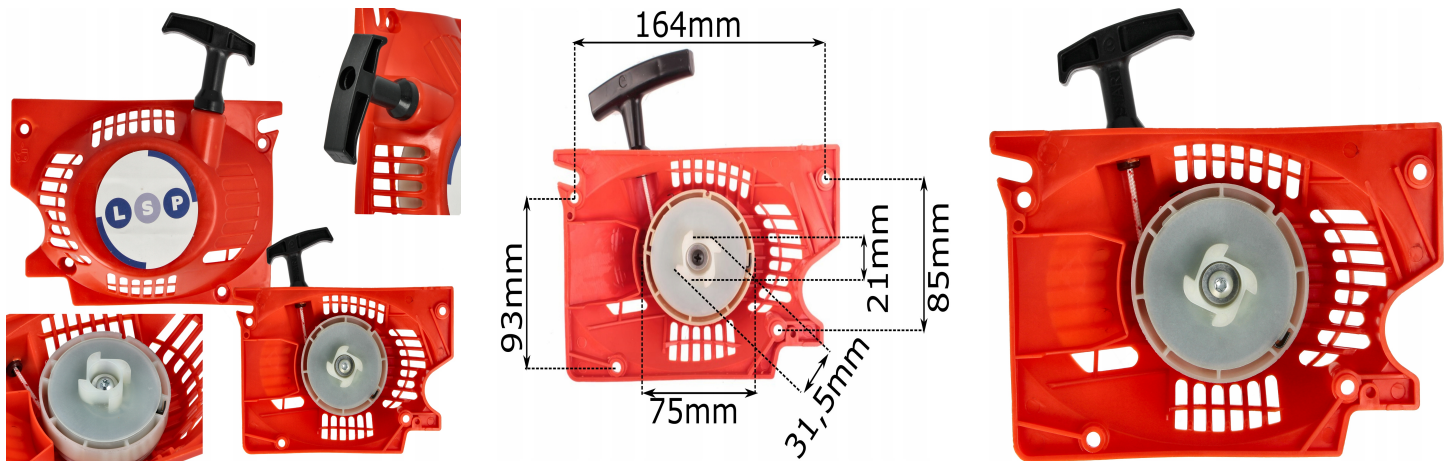

# STARTER SZARPAK ROZRUSZNIK DO PIŁY SPALINOWEJ NAC SPS01-45 CS4500 CST45-40

## Galeria Produktu

## Opis Produktu

Starter uniwersalny do piły spalinowej DEMON, NAC, FLORA, STEEL

Uniwersalny starter do piły spalinowej to idealne rozwiązanie, które zapewnia niezawodność i komfort użytkowania. Ten wysokiej jakości element został zaprojektowany z myślą o kompatybilności z popularnymi markami, takimi jak DEMON, NAC, FLORA i STEEL. Dzięki temu możesz być pewien, że pasuje do Twojej piły i spełni wszystkie Twoje oczekiwania.

Rozrusznik do pił spalinowych o oznaczeniach:

(CS, PN, YD, SPS, TT-CS, CST, GE) 45 52 58 4500 5200 5800 z pojemnością od 43cc do 58cc .Kompletny starter składający się z koła zamachowego, sprężyny, linki, pokrywy oraz uchwytu.