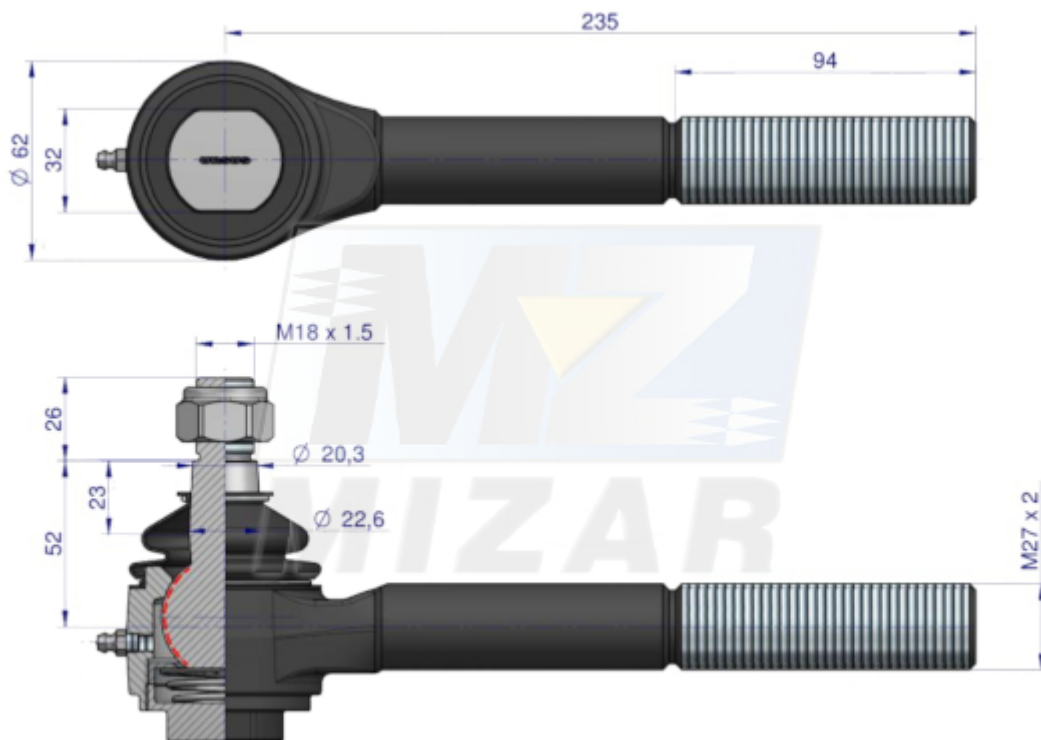

# Końcówka drążka prawa Ursus 1034 1234 1634 83221029 Chełmno\_88815

## Końcówka drążka prawa do Ursus 1034 1134 1234 1634 83221029 Chełmno

**Końcówka drążka kierowniczego prawa** o numerze katalogowym **83221029** to wysokiej klasy element układu kierowniczego, wyprodukowany przez renomowaną polską markę **Chełmno**.

Produkt został zaprojektowany z myślą o ciężkiej serii ciągników Ursus wyposażonych w przedni most napędowy 4x4.

### Specyfikacja techniczna produktu:

- **Strona montażu:** Prawa
- **Gwint drążka (wkręcany):** M27x2 (prawy)
- **Gwint na głowce (stożek):** M18x1,5
- **Długość całkowita:** ok. 240 mm (L-240)
- **Wysokość całkowita:** 130 mm
- **Producent:** Chełmno (Produkt Polski)
- **Numer katalogowy:** 83221029