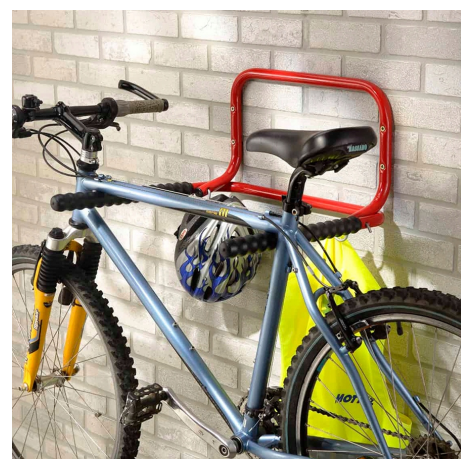

WIESZAK ŚCIENNY NA ROWER do garażu piwnicy UCHWYT ROWEROWY składany do 30kg

Galeria Produktu

Opis Produktu

Cechy i zalety uchwytu:

maksymalne obciążenie do 30 kg
dwa dodatkowe haki na kask i akcesoria
odległość od ściany po złożeniu: 16,5cm
odległość od ściany po rozłożeniu: 51cm
posiada możliwość złożenia - w górę
pozwała zaoszczędzić miejsce w pomieszczeniu
wykonany z lakierowanej stali
posiada antypoślizgowe zabezpieczenie
umożliwia bezpieczne przechowywanie roweru
przykręcany do ściany na 4 wkrętach z kołkami
przydatny w sklepie, serwisie i w garażu

szybkie mocowanie roweru na uchwycie

Zestaw zawiera:

wieszak ścienny na rower

4x metalowy wkręt

4x kołek rozporowy

instrukcja obsługi PL

Wieszak na rower pozwoli Ci zaoszczędzić miejsce i bezpiecznie parkować rower

Uniwersalny wieszak ścienny na rower, idealny do przechowywania Twojego roweru w ciasnym garażu, domu lub piwnicy. Pasuje do każdego typu roweru. Uchwyt posiada specjalne zabezpieczenie chroniące rower przed zarysowaniem i uszkodzeniem.

Parametry Techniczne

Parametr	Wartość
Marka	Sator
Liczba stanowisk	1
Kod producenta	R138
Model	WIESZAK ŚCIENNY NA ROWER DO 30KG
Rodzaj	ścienny
Obciążenie maksymalne	30
Kolor	czerwony
Materiał dominujący	metal
Waga produktu z opakowan 2	
EAN (GTIN)	5905683249843
Stan	Nowy