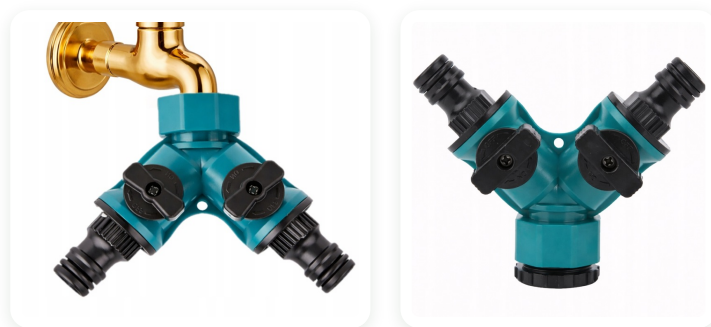

ROZDZIELACZ DO WĘŻA OGRODOWEGO Z ZAWORAMI TRÓJNIK NA KRAN 1/2" 3/4"

Opis produktu

Zyskaj pełną kontrolę nad podlewaniem ogrodu dzięki funkcjonalnemu rozdzielaczowi, który pozwala korzystać z dwóch źródeł wody jednocześnie. Bez konieczności przepinania węża możesz jednocześnie podlewać rośliny i korzystać ze zraszacza lub myjki ogrodowej. Niezależne zawory regulacyjne umożliwiają precyzyjne sterowanie przepływem wody w każdym wyjściu osobno. Uniwersalne dopasowanie do kranów 1/2" i 3/4" sprawia, że produkt pasuje do większości instalacji ogrodowych. To proste i praktyczne rozwiązanie, które usprawnia codzienne prace wokół domu, działki i ogrodu.

Dlaczego to świetny wybór?

- ✓ Podwójne wyjście wody
- ✓ Niezależna regulacja przepływu
- ✓ Uniwersalne dopasowanie
- ✓ Wytrzymała konstrukcja
- ✓ Szybki montaż bez narzędzi
- ✓ Lekka i kompaktowa forma
- ✓ Oszczędność czasu i wygoda

Cechy produktu

- Kod producenta RC-K-2165
- Marka Real Garden
- Rodzaj trójnik
- Waga produktu z opakowaniem jednostkowym 0.12
- EAN (GTIN) 5906301421948