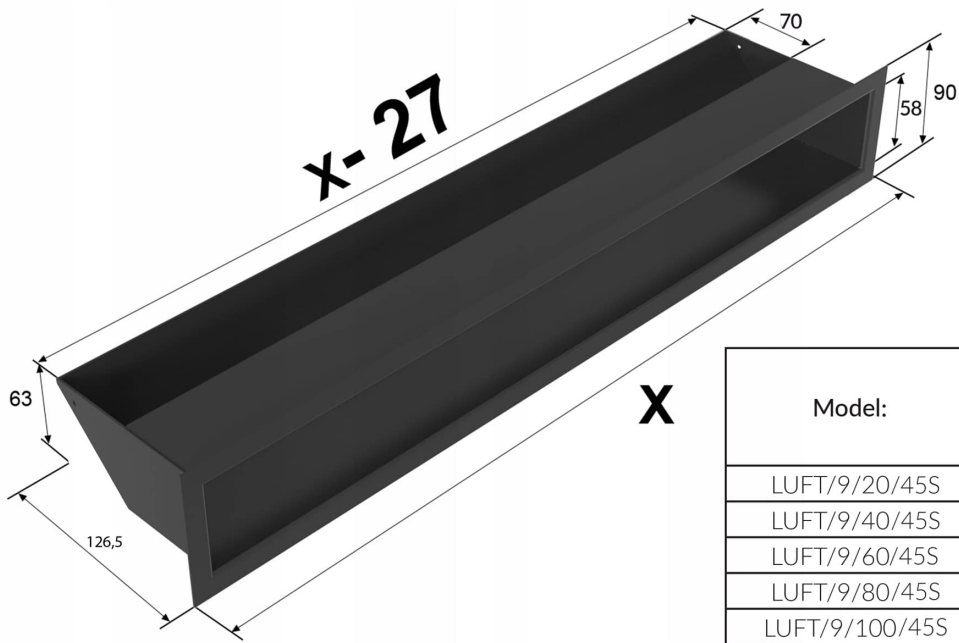

Model:		
LUFT/9/20/45S	200	86
LUFT/9/40/45S	400	188
LUFT/9/60/45S	600	290
LUFT/9/80/45S	800	391
LUFT/9/100/45S	1000	493