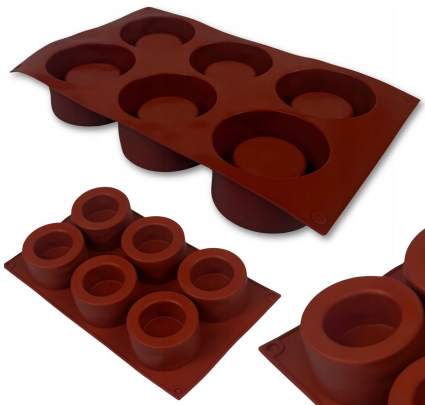

Forma silikonowa foremka KRAŻKI do pieczenia monoporcji świec

Galeria Produktu

Opis Produktu

Forma silikonowa foremka KRAŻKI do pieczenia monoporcji świec Profesjonalna forma silikonowa do monoporcji Przedstawiamy wysokiej jakości formę silikonową do tworzenia wyjątkowych monoporcji. Nasza foremka o średnicy 7 cm i wysokości 4 cm jest idealna zarówno do pieczenia deserów, jak i do tworzenia eleganckich świec. Wykonana z premium silikonu, zapewnia doskonałe odwzorowanie kształtu i łatwe wyjmowanie gotowych wyrobów. Całkowity wymiar formy to 29x17 cm, co pozwala na jednoczesne przygotowanie kilku identycznych krążków. Produkt marki CakeDecor to gwarancja najwyższej jakości wykonania i trwałości. **NAJWAŻNIEJSZE INFORMACJE:** Uniwersalne zastosowanie - idealna do deserów, czekolady i świec Precyzyjne wymiary - średnica 7 cm, wysokość 4 cm Wysoka jakość silikonu - odporność na temperatury od -40°C do +230°C Łatwe wyjmowanie gotowych wyrobów dzięki elastycznej strukturze Wymiar całkowity formy - 29x17 cm dla wygodnego użytkowania **CO ZYSKUJESZ KUPUJĄC NASZ PRODUKT?** Wszechstronność zastosowania - możliwość tworzenia zarówno deserów jak i świec Oszczędność czasu - łatwe przygotowanie kilku identycznych form jednocześnie Profesjonalny efekt

Parametry Techniczne

Parametr	Wartość
Marka	CakeDecor
Kod producenta	foremka do czekolady krążek
Rodzaj	forma do czekolady
Liczba sztuk	1
Materiał	silikon
EAN (GTIN)	5905954348749
Stan	Nowy
Stan opakowania	oryginalne