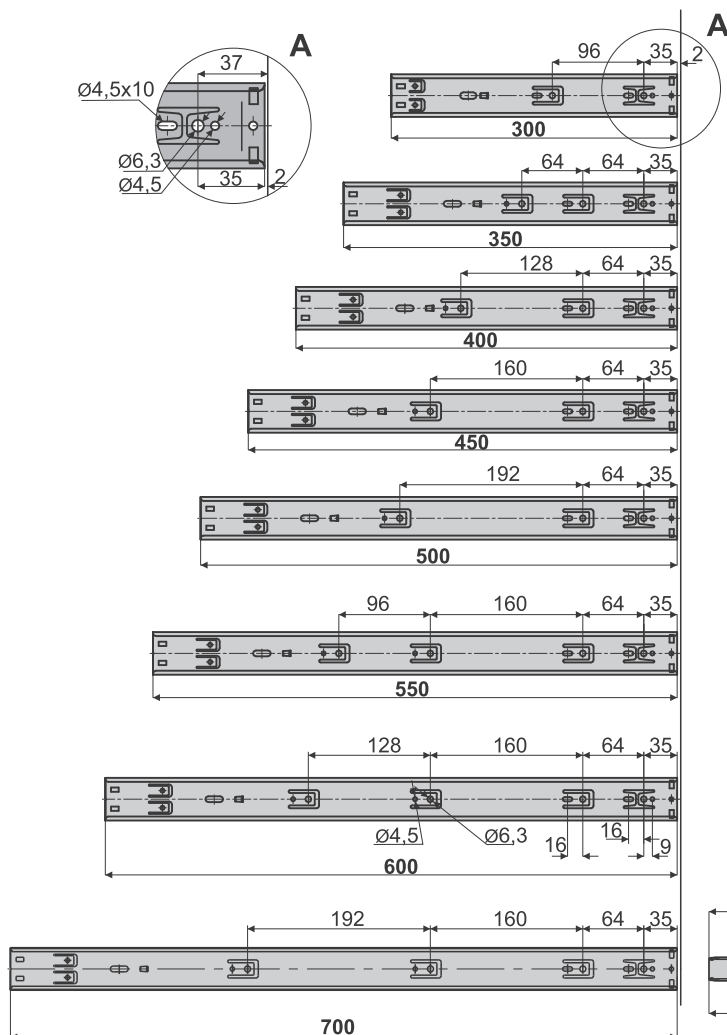

Wymiary prowadnic

A	300	350	400	450	500	550	600	700
B	264±3	335±3	400±3	450±3	500±3	550±3	600±3	700±3

Mocowanie prowadnic do korpusu

Mocowanie prowadnic do szuflady