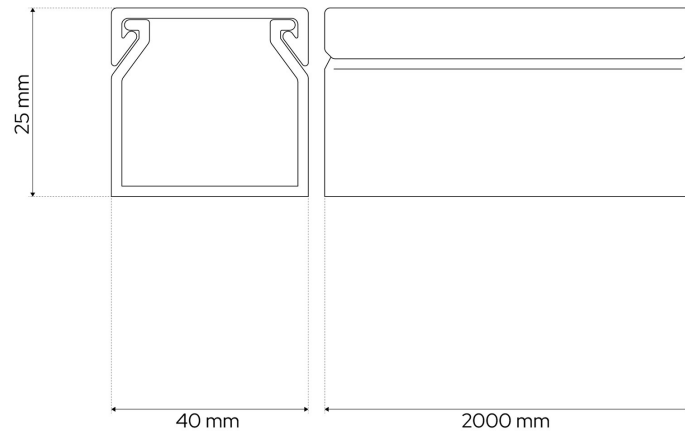

INDEX: EDO777731

EAN: 5906843831588

DANE TECHNICZNE:

Zastosowanie	Wewnętrzny
Rodzaj montażu	Natynkowy
Miejsce montażu	Sufit / ściana
Kolor	Biały
Rodzaj pokrywy	Zatraskowa
Materiał	PCV
Temperatura pracy (°C)	+5 ~ +40
Stopień ochrony	IP40
Zawartość rtęci	Nie
Klasyfikacja wytrzymałości mechanicznej	IK04
Odporność na UV	Nie
Wilgotność przechowywania (%)	≤ 80
Taśma samoprzylepna	Nie
Szerokość (mm)	40
Długość (mm)	2000
Wysokość (mm)	25
Grubość (mm)	1,2
Długość opakowania (mm)	2050
Szerokość opakowania (mm)	250
Wysokość opakowania (mm)	120
Waga [g]	572
Waga kartonu zbiorczego (g)	14600
Ilość w kartonie zbiorczym (opk.)	25

Prezentowane zdjęcia mają charakter poglądowy i mogą odbiegać nieco od rzeczywistości. Wygląd może zależeć np. od ustawień monitora lub technologii druku. Dane przedstawione w tym dokumencie nie są prawnie wiążące i mogą ulec zmianie. Podane wyniki zostały uzyskane podczas badania konkretnego egzemplarza.