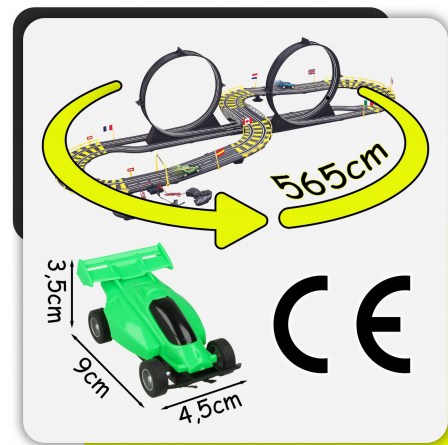

# Tor wyścigowy ELEKTRYCZNY samochodowy 2 AUTA PILOTY pętle 360 długi 565cm

## Opis Produktu

PRAWIE 6 METRÓW DŁUGOŚCI - imponująca długość 565 cm zapewnia emocjonującą i długą jazdę bez nudy

ZASILANIE Z SIECI 230V - zestaw zasilany zasilaczem do gniazdka - bez potrzeby kupowania baterii

POMYSŁ NA PREZENT - zestaw zachwyci każdego małego fana motoryzacji i wyścigów samochodowych

**Specyfikacja:**

Całkowita długość toru: 565cm Powierzchnia po rozłożeniu: 168x68cm Wymiary autka: dł.9 x szer.4,5 x wys. 3,5cm Dł. kabla w zasilaczu: 110cm Dł. kabla w pilocie: 77cm  
Materiał wykonania: plastik, metal, guma Wymiary opakowania: 49x37x12cm Waga z opakowaniem: 2,3kg Certtyfikaty: CE Wiek dziecka: + 5lat

**Parametry Techniczne**

Parametr	Wartość
Marka	Stator
Wiek dziecka	5 lat +
Płeć	chłopcy, dziewczynki, unisex
Materiał	karton, plastik
Efekty	ruchowe
Certyfikaty, opinie, atesty	CE
Szerokość produktu	68
Długość	168
Waga produktu z opakowan 2	
Kolor	wielokolorowy
Informacje dot. bezpieczeństwa	Nie nadaje się dla dzieci poniżej określonego wieku. Do używania pod nadzorem osoby dorosłej.
Minimalny wiek dziecka	5
Kod producenta	Z3018
Rodzaj pojazdu	tor samochodowy
Długość torowiska	565
Seria	Tory samochodowe
Napęd elektryczny	tak
Elementy zestawu	tory
Model	Tor wyścigowy + 2 autka
EAN (GTIN)	5905991078845
Stan	Nowy