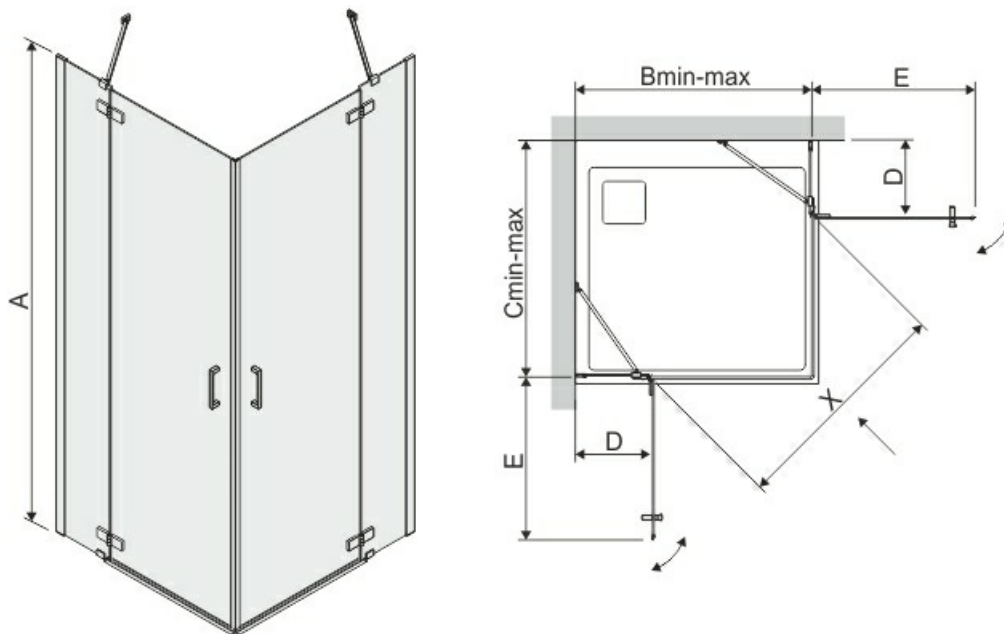

## Kabina KN4/FREEII-80-S cm/sbW0

### KABINA NAROŻNA KWADRATOWA

Nr produktu: 600-261-0200-42-401

**2 926,17 zł** brutto / 2 379,00 zł netto

Posiadanie prysznicza w łazience to nie tylko oszczędność miejsca ale i urozmaicenie jej wyglądu. Nowoczesne kabiny prysznicowe to także łatwe w utrzymaniu oraz tańsze rozwiązanie, nad którym warto się zastanowić. Oszczędność wody w tym wypadku, to bardzo duży plus – szczególnie dla osób, które chcą płacić mniejsze rachunki. Kabina prysznicowa kwadratowa KN4/FreeII to propozycja kabiny o wysokości 200 cm z drzwiami skrzydłowymi z szerokim wejściem do kabiny, co może być punktem decyzyjnym bardzo wielu przyszłych użytkowników. Drzwi kabiny otwierane są za pomocą eleganckich zawiasów, mocowanych na płasko od wewnątrz i zapewniających łatwe otwieranie oraz czyszczenie. Szczelność zapewniają transparentne uszczelki na ściankach i drzwiach, chromowana listwa mocowana na brodziku oraz uszczelka magnetyczna. Wygodne otwieranie drzwi umożliwiają eleganckie dwupunktowe uchwyty. Regulowane profile przyścienne pozwalają na zniwelowanie krzywizny ściany.

Wysokość A: 2006 mm

Zakres regulacji Bmin-max=Cmin-max: 765-785 mm

Szerokość wejścia X: 850 mm

Wymiar D: 193 mm

Wymiar E: 615 mm

Typ wymiarowy

KN4/FREEII-80

Wzór wypełnienia

Transparentna W0 - Glass protect

Kolor

chrom/srebrny bł

Orientacja

Uniwersalna

Wyposażenie standardowe

- kabina,  
- zestaw montażowy,  
- instrukcja montażu.