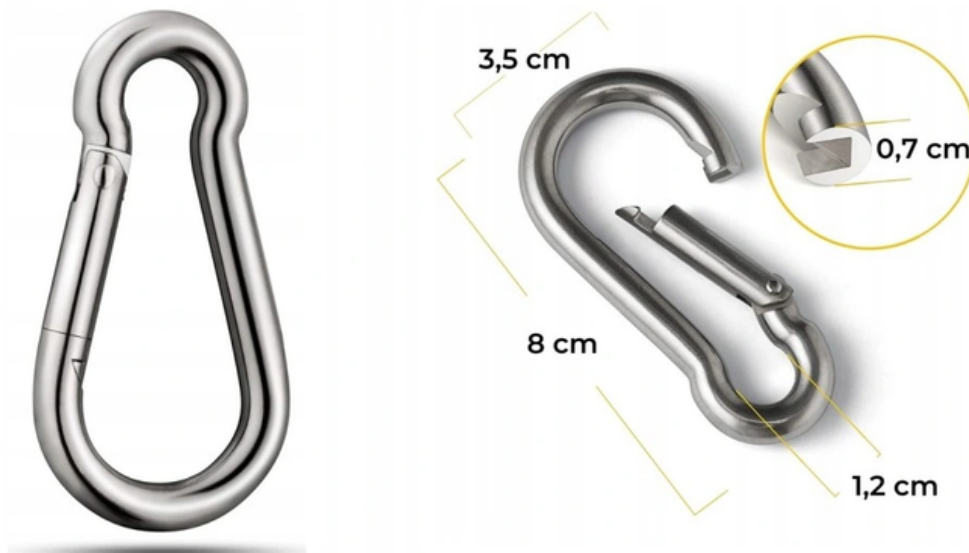

KARABIŃCZYK

KARABIŃCZYK - 1 SZT.

Karabińczyk marki REVITY to rozwiązanie o wszechstronnym zastosowaniu w turystyce, sporcie oraz w ogrodzie - sprawdzi się przy mocowaniu sprzętów fitness, pasów i worków treningowych, hamaków, huśtawek i innych.

PRZEZNACZENIE

Idealnie nadaje się do powieszenia:

- huśtawki dla siebie lub dla dziecka (tzw. bocianie gniazda)
- hamaków oraz hamaków brazylijskich
- worka bokserskiego
- pasów GRAVITY TRAINER
- gum treningowych WORKOUT BANDS
- gum treningowych POWER BANDS
- Karabińczyk to element, który powinien znaleźć się w niezbędniku każdego turysty - możesz zabrać go na wspinaczkę, lub wycieczkę. Możesz użyć go do zamocowania namiotu powietrznego lub hamaka.
- Idealnie nadają się również jako element łączący linkę lub łańcuch z miejscem zaczepu - np. przy montażu trampoliny, materiałowego zadaszenia itp.
- Karabińczyk znajdzie też zastosowanie wśród fanów sportów wodnych, karabińczyki to elementy mocowania np. sprzętu do wakeboardingu.
- Sprawdzi się zarówno w domu jak i ogrodzie.
- Sprzęt zarówno dla amatorów jak i profesjonalistów o uniwersalnym zastosowaniu.

ELEMENTY ZESTAWU

KARABIŃCZYK - 1 szt.

PARAMETRY TECHNICZNE

MATERIAŁ

- KARABIŃCZYK - metal

WYMIARY

- KARABIŃCZYK
- długość: 8cm
- szerokość 3,5cm
- przekrój 0,7cm

WYRÓŻNIENIE NA TLE KONKURENCJI