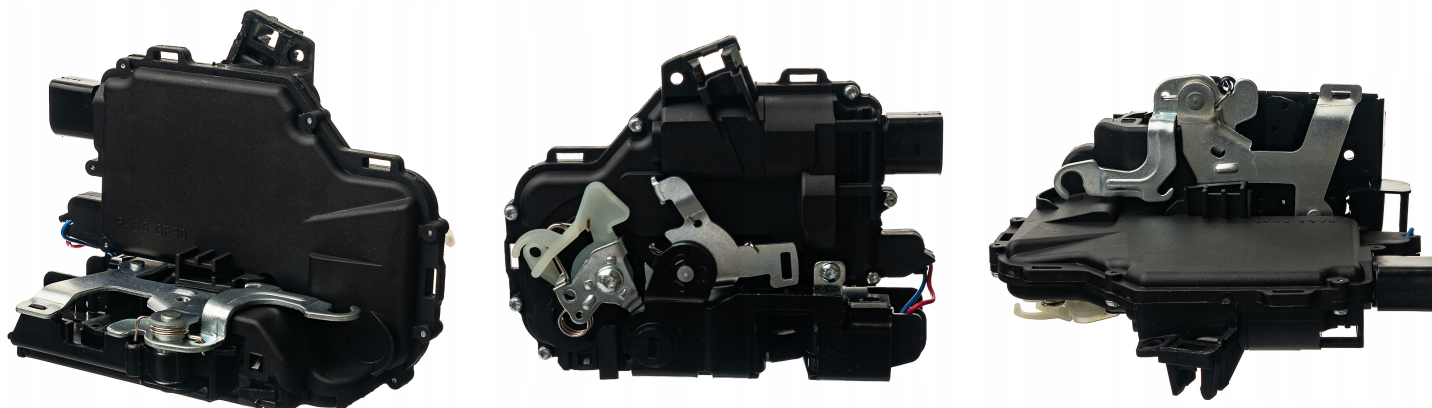

VW Passat B5 FL Golf IV 4 Octavia I Toledo

Zamek Drzwi Tylnych Lewy Tył

Galeria Produktu

Opis Produktu

Kompatybilność i zastosowanie:

Volkswagen

Passat B5 (3B2), 1996-2000 Passat B5 Variant (3B5), 1997-2000 Passat B5.5 (3B3), 2000-2005 Passat B5.5 Variant (3B6), 2000-2005 Golf IV (1J1), 1997-2003 Golf IV Variant (1J5), 1999-2003 Bora I (1J2), 1998-2005 Bora Variant (1J6), 1999-2005 Lupo I (6X1, 6E1), 1998-2005 New Beetle (9C1, 1C1), 1998-2010 Skoda

Octavia I (1U2), 1996-2010 Octavia I Combi (1U5), 1998-2010 Superb I (3U4), 2001-2008 Seat

Arosa (6H1), 1997-2004 Leon (1M1), 1999-2005 Toledo II (1M2), 1998-2004 Porsche: Boxter (986), 1996-1999 Specyfikacja techniczna:

Typ: zamek drzwi tylnych - lewa strona Montaż: elektryczny, dedykowany do oryginalnych wiązek Pasuje do wersji z centralnym zamkiem

Pytania i odpowiedzi:

Czy ten zamek pasuje do mojego auta?

Sprawdź zgodność z numerem OE z Twojej starej części lub dopasuj do listy modeli powyżej.

Lewy tył oznacza drzwi za kierowcą z tyłu pojazdu (w samochodach z kierownicą po lewej stronie).

Parametry Techniczne

| Parametr | Wartość |
|--|--------------------|
| Numer katalogowy części | AW04460 |
| Producent części | nieznany producent |
| Typ samochodu | Samochody osobowe |
| Jakość części (zgodnie z GV P - zamiennik o jakości porównywalnej do oryginału) | |
| Numery katalogowe zamien 08755, 1000310, 100031010, 113833, 1187501170, 16SKV003, 16SKV013, 172111 | |
| Numer katalogowy oryginał 3B4839015A, 3B4839015AL, 3B4839015M, 3BD839015B, 5Z4839015 | |
| Strona zabudowy | tył |
| EAN (GTIN) | 5909002512892 |
| Stan | Nowy |