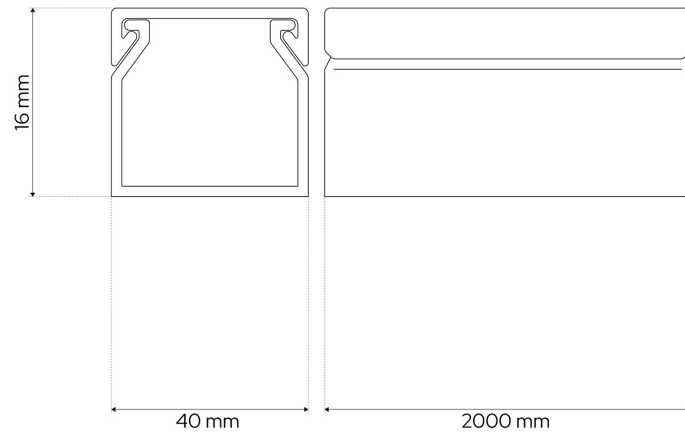

INDEX: EDO777730

EAN: 5906843831571

DANE TECHNICZNE:

Zastosowanie	Wewnętrzny
Rodzaj montażu	Natynkowy
Miejsce montażu	Sufit / ściana
Kolor	Biały
Rodzaj pokrywy	Zatraskowa
Materiał	PCV
Temperatura pracy (°C)	+5 ~ +40
Stopień ochrony	IP40
Zawartość rtęci	Nie
Klasyfikacja wytrzymałości mechanicznej	IK04
Odporność na UV	Nie
Wilgotność przechowywania (%)	≤ 80
Taśma samoprzylepna	Nie
Szerokość (mm)	40
Długość (mm)	2000
Wysokość (mm)	16
Grubość (mm)	0,9
Długość opakowania (mm)	2050
Szerokość opakowania (mm)	210
Wysokość opakowania (mm)	130
Waga [g]	390
Waga kartonu zbiorczego (g)	16000
Ilość w kartonie zbiorczym (opk.)	40

Prezentowane zdjęcia mają charakter poglądowy i mogą odbiegać nieco od rzeczywistości. Wygląd może zależeć np. od ustawień monitora lub technologii druku. Dane przedstawione w tym dokumencie nie są prawnie wiążące i mogą ulec zmianie. Podane wyniki zostały uzyskane podczas badania konkretnego egzemplarza.