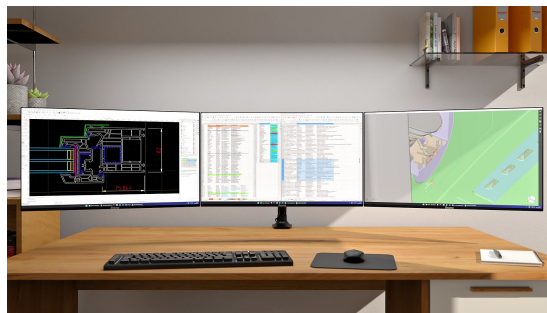

## 27-calowy monitor Full HD z USB-C, matrycą IPS, 144Hz i regulacją wysokości

Kompaktowy, wydajny i stworzony z myślą o nowoczesnych profesjonalistach – ProLite XB2796HSC-B1 to 27-calowy monitor Full HD, idealny do pracy zdalnej, hybrydowej oraz codziennego korzystania z multimediów.

Dzięki ultracienkim ramkom z każdej strony, **XB2796HSC-B1** idealnie sprawdza się w konfiguracjach wielomonitorowych. Ergonomiczna stopka oferuje regulację wysokości, pochylenia, obrotu i funkcję pivot, umożliwiając pełne dopasowanie do Twoich potrzeb.

Zrównoważony i wszechstronny – ten monitor został zaprojektowany tak, by wspierać Twoją produktywność i komfort przez cały dzień.

## Stylowy design, pełna płynność obrazu

Ultracienkie ramki sprawiają, że ekrany zlewają się w całość, tworząc nowoczesne i wygodne miejsce pracy bez zbędnych rozproszeń.