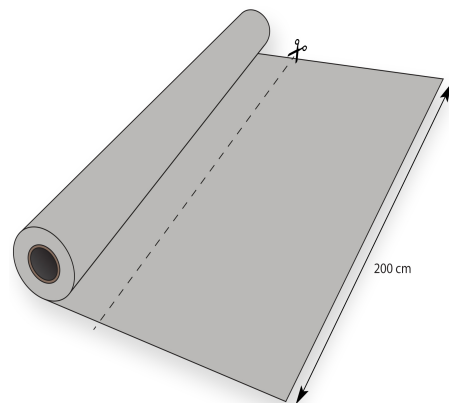

Tkanina do rolet gładka lux premium

Galeria Produktu

Opis Produktu

Specyfikacja techniczna:

Typ tkaniny: półzaciemniająca (stopień zaciemnienia zależny od wybranego koloru, szczegóły na końcu aukcji)

Gramatura materiału: ok. 185 g/m²

Parametr	Wartość
Kod producenta	tkanina do rolet wewnętrznych gładka
Marka	DecoDesign
Długość	10
Szerokość produktu	200
Stopień zaciemnienia	półzaciemniające
Kolor	wielokolorowy
Wzór	gładki
Typ montażu	bezinwazyjny, inwazyjny, w kasecie, inny
Stan	Nowy
Stan opakowania	oryginalne