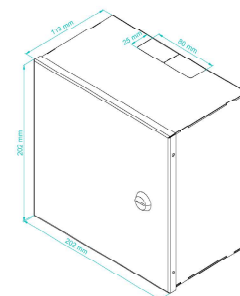

Obudowa Eco uniwersalna 200x200x120 Biała

Eco universal housing 200x200x120 White

Obudowy
Housings

TPR

SPECYFIKACJA TECHNICZNA TECHNICAL PARAMETERS

KOLOR: COLOUR:	BIAŁY (RAL 9003) WHITE (RAL 9003)
PRODUCENT: PRODUCER:	STALFLEX SP. Z O.O.
MATERIAŁ: MATERIAL:	Blacha zimnowalcowana DC01 Sheet metal DC01
GRUBOŚĆ BLACHY: SHEET THICKNESS:	0,6 mm
WYMIARY ZEWNĘTRZNE: EXTERNAL DIMENSIONS:	(Wysokość/Szerokość/Głębokość w mm) 202x202x119 (Height/Width/Depth in mm) 202x202x119
WYMIARY OPAKOWANIA: DIMENSIONS OF THE PACKAGE:	(Wysokość/Szerokość/Głębokość w mm) 250x250x175 (Height/Width/Depth in mm) 250x250x175
WAGA NETTO: NET WEIGHT:	0,86 kg
WAGA BRUTTTO: GROSS WIGHT:	1,13 kg
ZASTOSOWANIE: USE:	DO WEWNĄTRZ INDOOR
WYPOSAŻENIE: EQUIPMENT:	ZESTAW MONTAŻOWY ASSEMBLY KIT
OBCIĄŻENIE: LOADING:	3 KG
KLASYFIKACJA IP: INGRESS PROTECTION:	IP20

SYMBOL: **E-MB-200x200x120-W**

EAN: **5903351262262**