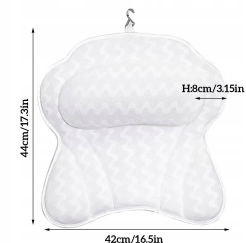

Ergonomiczna Poduszka do kąpielii wanny przyssawki SPA z siatki i gąbki

Opis produktu:

Ergonomiczna Poduszka do kąpielii podniesie komfort Twoich długich kąpielii. Dzięki specjalnej konstrukcji doskonale podpira szyję, głowę i ramiona, zapewniając uczucie relaksu. Wykonana z antybakteryjnego materiału mesh, szybko schnie i jest łatwa do utrzymania w czystości. To idealny prezent na różne okazje, który pozwoli cieszyć się chwila relaksu w domowym SPA.

Materiał	Antybakteryjny mesh
Wzór szwów	Wave Pattern
Przyssawki	6 mocnych przyssawek
Właściwości	Szybkoschnąca
Pranie	Można prać w pralce
Dodatkowe	Posiada haczyk
Kompatybilność	Pasuje do każdej wanny