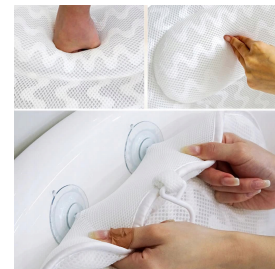

Ergonomiczna Poduszka do kąpielii wanny przyssawki SPA z siatki i gąbki

Opis produktu:

Ergonomiczna Poduszka do kąpielii podniesie komfort Twoich długich kąpielii. Dzięki specjalnej konstrukcji doskonale podpira szyję, głowę i ramiona, zapewniając uczucie relaksu. Wykonana z antybakteryjnego materiału mesh, szybko schnie i jest łatwa do utrzymania w czystości. To idealny prezent na różne okazje, który pozwoli cieszyć się chwila relaksu w domowym SPA.

Dlaczego to świetny wybór?

- Odprężenie podczas kąpielii
- Ergonomiczna konstrukcja
- Antybakteryjny materiał
- Mocne przyssawki
- Szybkoschnąca
- Łatwa do czyszczenia
- Pasuje do każdej wanny

Cechy produktu:

Materiał	Antybakteryjny mesh
Wzór szwów	Wave Pattern
Przyssawki	6 mocnych przyssawek
Właściwości	Szybkoschnąca
Pranie	Można prać w pralce
Dodatkowe	Posiada haczyk
Kompatybilność	Pasuje do każdej wanny