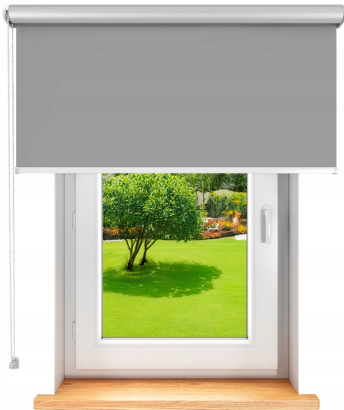

Roleta zaciemniająca ścienna termiczna na wymiar 170x180 wolnowiszcząca termo

Galeria Produktu

Opis Produktu

Specyfikacja:

Gramatura materiału: 280 g/m²

Typ tkaniny: zaciemniająca

Rodzaj tkaniny: 100% poliester

Rodzaj splotu: gładki, gęsty

Zewnętrzna powłoka termoizolacyjna: koloru srebrnego

Montaż: inwazyjny; przy pomocy kołków rozporowych do ściany, sufitu lub górnej części wnęki okiennej

Mechanizm:

Funkcja MultiStop utrzymuje roletę w miejscu nawet, gdy nie jest rozwinięta do końca

Napinacz łańcuszka zapobiega jego plątaniu oraz poprawia komfort użytkowania

Mechanizm w kolorze białym Montaż do ściany, sufitu lub górnej części wnęki okiennej

Łańcuszek po lewej lub po prawej stronie rolety Mechanizm jest uniwersalny - oznacza

to, że można dowolnie przymocować go do ściany lub do sufitu, jak również zmienić

stronę łańcuszka.

Parametry Techniczne

Parametr	Wartość
EAN (GTIN)	5902838219201
Kod producenta	roleta ścienna zaciemniająca
Marka	DecoDesign
Długość	180
Szerokość produktu	170
Stopień zaciemnienia	zaciemniająca
Kolor	wielokolorowy
Typ montażu	inwazyjny
Stan	Nowy