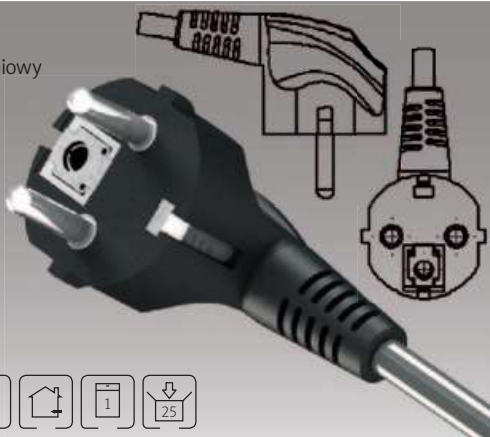

## PP-50

Przewód przyłączeniowy  
w wtyczką kątową  
Unischucko PP-50

Indeks	Kod EAN	Identyfikator	Nazwa
W-97151	5902273401582	PP-50/1m/3x0,75/OMY żo/ biały	Przewód przyłączeniowy z wtyczką kątową Unischucko, PP-50, 3x0,75 H05VV-F (OMY żo)
W-97152	5902273401599	PP-50/1m/3x0,75/OMY żo/ czarny	
W-97153	5902273401605	PP-50/1,5m/3x0,75/OMY żo/ biały	
W-97154	5902273401612	PP-50/1,5m/3x0,75/OMY żo/ czarny	
W-97155	5902273401629	PP-50/2m/3x0,75/OMY żo/ biały	
W-97155	5902273401636	PP-50/2m/3x0,75/OMY żo/ czarny	
W-97157	5902273401643	PP-50/3m/3x0,75/OMY żo/ biały	
W-97158	5902273401650	PP-50/3m/3x0,75/OMY żo/ czarny	
W-97159	5902273401667	PP-50/4m/3x0,75/OMY żo/ biały	
W-97160	5902273401674	PP-50/4m/3x0,75/OMY żo/ czarny	
W-97161	5902273401681	PP-50/5m/3x0,75/OMY żo/ biały	
W-97162	5902273401698	PP-50/5m/3x0,75/OMY żo/ czarny	