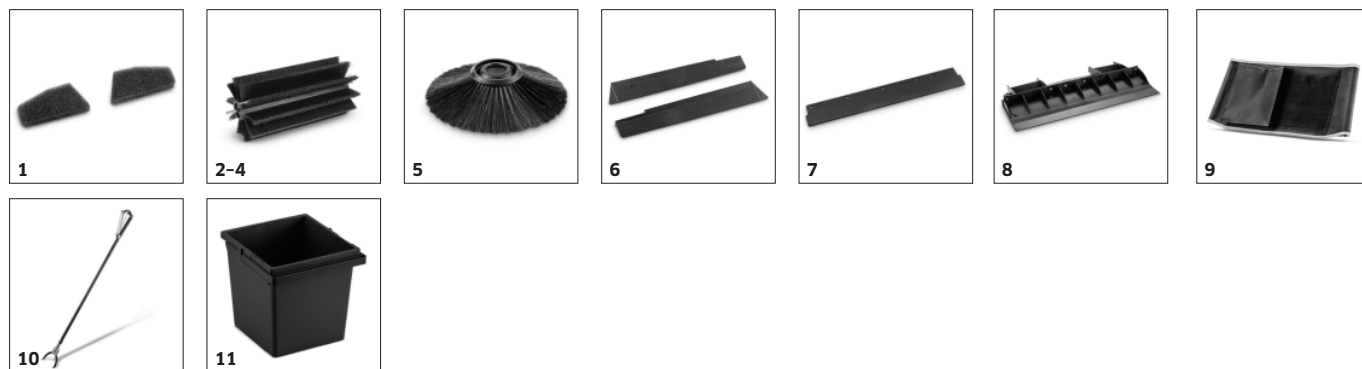

AKCESORIA KM 70/20 C 2SB RETAIL

1.517-132.0

		Numer katalogowy	Opis	
FILTRY				
Filtr piankowy				
Zestaw filtrów	1	2.644-435.0	Filtr z tworzywa sztucznego, wodoodporny, do prania w pralce, zmniejsza koszty konserwacji.	■
STANDARDOWE SZCZOTKI GŁÓWNE				
Standardowe szczotki walcowe				
Odwrotna szczotka walcowa, standardowa KM70/20	2	6.907-783.0	Solidna standardowa szczotka walcowa z uniwersalnym włosiem odpornym na wilgoć, do normalnych zabrudzeń na wszystkich powierzchniach. Bardzo wytrzymała.	■
Szczotki walcowe główne, twarde				
Twarda szczotka walcowa, 480 mm	3	6.903-999.0	Szczotka o twardej szczecinie do usuwania uporczywych zabrudzeń z terenów zewnętrznych.	□
Szczotki walcowe główne, antystatyczne				
Szczotka walcowa antystatyczna	4	6.907-023.0	Do zamiatania dywanów i sztucznej murawy, zapobiega indukowaniu się ładunków elektrostatycznych.	□
SZCZOTKI BOCZNE				
Standardowe szczotki boczne				
Miotła boczna standard do wymiany	5	2.644-447.0	Standardowa szczotka boczna z uniwersalnym włosiem odpornym na wilgoć, do normalnych zabrudzeń na wszystkich powierzchniach. Bardzo wytrzymała.	■
POZOSTAŁE AKCESORIA				
Zestaw fartuchy ochronne boczne kpl.	6	2.644-436.0		■
Fartuch zbiornik na śmieci	7	5.030-124.0		■
Tylny fartuch	8	5.032-334.0		■
POZOSTAŁE AKCESORIA DO BR / BD				
Zestawy akcesoriów do B 40, B 60, B 80				
Torba na akcesoria Homebase	9	5.032-196.0	Dodatkowy sprzęt czyszczący można łatwo i wygodnie przechowywać w torbie na akcesoria na uchwycie do pchania.	□
Chwytnak do zbierania śmieci ABS	10	2.640-908.0	Do zbierania śmieci.	□
SYSTEMY WÓZKÓW I WIADER				
Przechowywanie				
Wiadro 15 l	11	2.855-249.0	Duże wiadro o pojemności 15 l idealnie nadaje się do czyszczenia metodą wiadrową.	□

■ Objęte dostawą. □ Dostępne akcesoria.