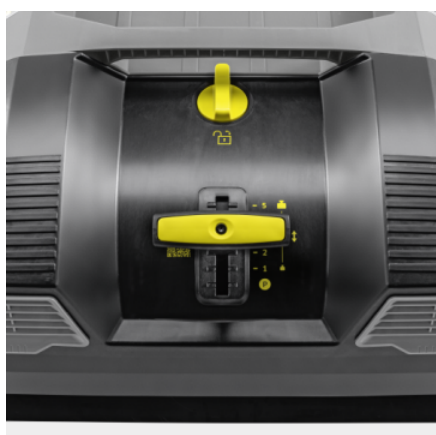

KM 70/20 C 2SB RETAIL

Efektowne czyszczenie wewnątrz i na zewnątrz: zmiatarka ręczna KM 70/20 C 2SB z 2 szczotkami bocznymi zapewnia dużą wydajność powierzchniową i praktycznie bezpyłowe zmiatanie.

Numer katalogowy

1.517-132.0

- Szczotki napędzane przez oba koła tylne
- Uchwyt do pchania urządzenia można ustawić w jednej z 3 pozycji
- Bezstopniowa regulacja szczotki walcowej i szczotek bocznych

Dane techniczne

Kod EAN		4066529039538
Rodzaj napędu		ręcznie
Wydajność powierzchniowa	m ² /h	3920
Szerokość robocza	mm	480
Szerokość robocza z 1 szczotką boczną	mm	700
Szerokość robocza z 2 szczotkami bocznymi	mm	980
Pojemność zbiornika brutto/netto	l	45 / 20
Kolor		antracyt
Waga z akcesoriami	kg	22
Waga - urządzenie gotowe do pracy	kg	22
Waga z opakowaniem	kg	27,5
Wymiary (dł. × szer. × wys.)	mm	989 / 800 / 416

■ Objęte dostawą.

Bezstopniowa regulacja szczotki walcowej i szczotek bocznych

- Regulacja siły nacisku zapewnia optymalne rezultaty zmiatania.
- Regulacja siły nacisku zmniejsza zużycie rolki zmiatającej.
- W celu ochrony włosa rolki zmiatająca i szczotka boczna mogą być całkowicie odciążone (np. podczas transportu na miejsce pracy)

Filtr przeciwpływowy

- Filtr oczyszcza powietrze wylotowe z pyłu i zapobiega unoszeniu się go podczas zmiatania.
- Możliwość złożenia w celu oszczędzenia miejsca zajmowanego przez zmiatarkę.

Opcjonalny zestaw Home-Base