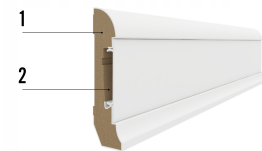

# Listwa przypodłogowa PCV cokół 240cm wodoodporna ESTILO BIAŁA 601

## Opis produktu:

Listwa przypodłogowa VOX Estilo to doskonałe połączenie nowoczesnego designu z funkcjonalnością, stanowiące idealne dopełnienie każdego wnętrza. Dzięki trwałemu materiałowi i przemyślanej konstrukcji, listwa ta oferuje estetyczne wykończenie i ukrycie przewodów w elegancki sposób. VOX Estilo pasuje do różnorodnych stylów aranżacyjnych i podłóg, dodając pomieszczeniom charakteru i porządku. Jej szybki i łatwy montaż sprawia, że jest praktycznym wyborem dla każdego wnętrza.

## Cechy produktu:

Model	Estilo 601
Materiał	Wysokiej jakości płyta MDF
Wymiary	2400 mm x 80 mm x 16 mm
Kolor	Klasyczny biały
System montażu	Za pomocą kołków szybkiego montażu
Komora na kable	Wbudowana
Bezpieczeństwo i ekologia	Materiały przyjazne środowisku
Odporność	Odporna na uszkodzenia i uderzenia