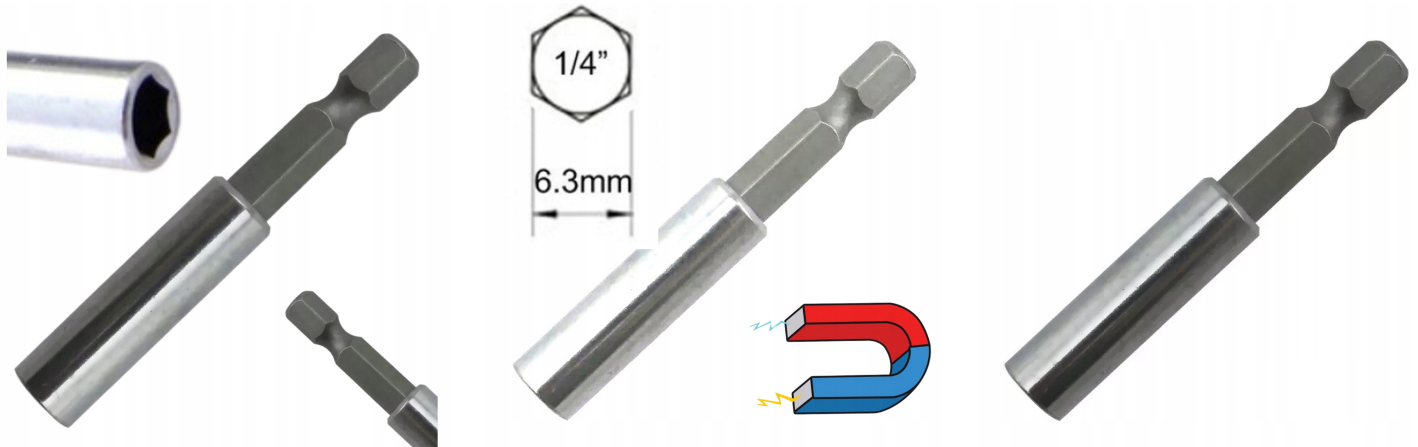

# UCHWYT MAGNETYCZNY DO KOŃCÓWEK BITÓW 1/4 60 mm

## Opis Produktu

Zastosowanie:

Prezentowany uchwyt magnetyczny wykorzystasz w połączeniu z wszelkiego rodzaju wiertarkami udarowymi. Umożliwi Ci on wygodne wkręcanie śrub, gdyż samodzielnie przytrzyma je we właściwej pozycji. Zapewnia to magnes zamontowany w jego końcówkę.

Na pozostałych aukcjach dostępne uchwyty w rozmiarach:

✓ 60 mm

✓ 75 mm

✓ 125 mm

✓180 mm

## Parametry Techniczne

Parametr	Wartość
EAN (GTIN)	5902143159032
Kod producenta	W29A901
Marka	bez marki
Liczba elementów w zestaw 1	
Typ grotu	HEX
Długość bitu	60mm
Grubość nasady bitu	1/4"
Waga produktu z opakowan	0.3
Stan	Nowy
Stan opakowania	oryginalne