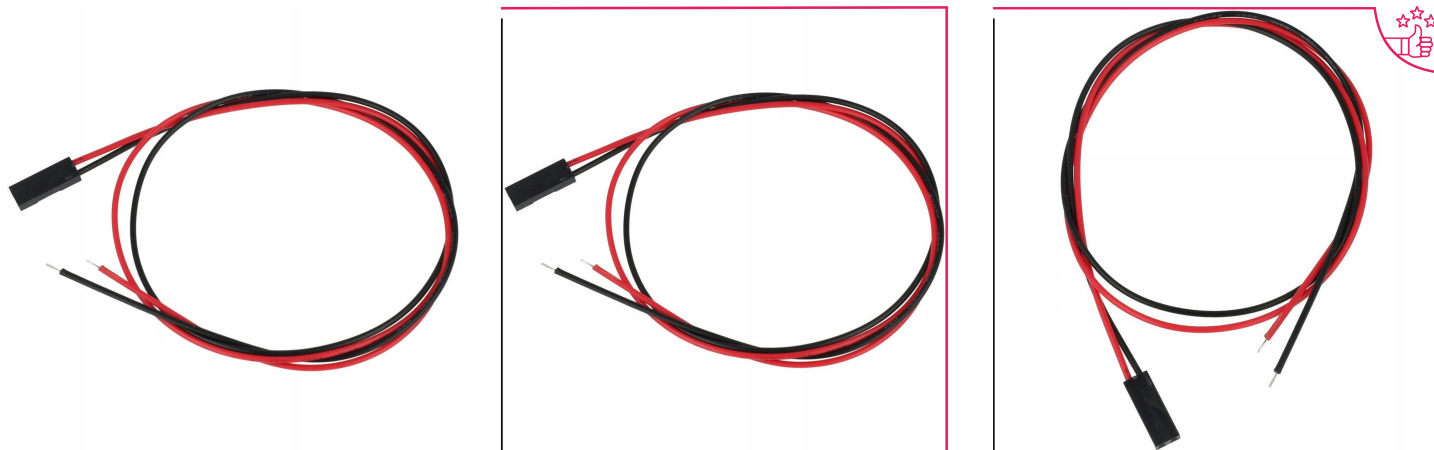

Kabel żeński 2-pin raster 2,54mm goldpin 40cm Przewód Złącze

Galeria Produktu

Opis Produktu

Parametry Techniczne

Parametr	Wartość
Producent	MSALAMON
Symbol	2-pin 2,54mm goldpin 40cm
Kod producenta	2-pin 2,54mm goldpin 40cm
EAN (GTIN)	5900415070382
Stan	Nowy
Stan opakowania	oryginalne