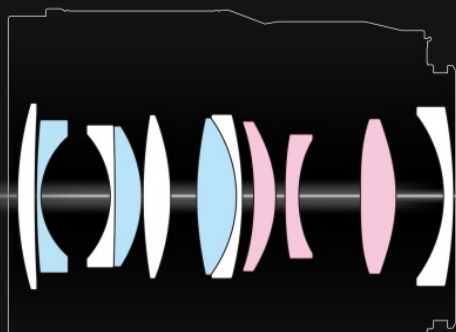

## S-S35 konstrukce objektivu

Tato optimalizovaná konfigurace se skládá z 11 prvků v 9 skupinách, včetně 3 asférických čoček a 3 čoček ED pro špičkové rozlišení a

naprosté minimum chyb.

ASPH ED

## S-S35 graf MTF

Nabízí vynikající ostrost a rozlišení od středu až po okraj obrazu. Je tedy ideálním objektivem pro full-frame systém LUMIX a nabízí kreativní možnosti bez kompromisů.

35mm F1.8

— S 10 linií/mm    — S 30 linií/mm  
- - - M 10 linií/mm    - - - M 30 linií/mm  
(S: sagitální, M: meridionální)