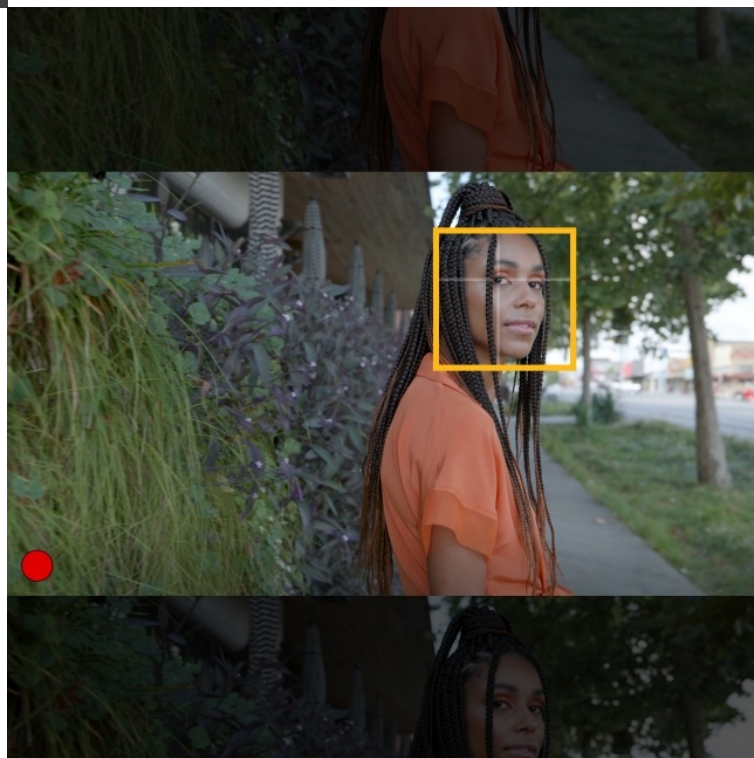

## Vlastnosti

**Získejte silný cit pro realismus s nádherným efektem bokeh a úžasným smyslem pro prostor.**

Představujeme objektiv řady LUMIX S F1.8 35 mm. Ideální pro momentky a portréty. Tento objektiv vám umožní vytvářet snímky se silným citem pro realismus a nádherně reprodukovat prostor a hloubku. Potlačení soustředěného dýchání a plynulé ovládání expozice přispívají k nádherně plynulému

záznamu videa. Expresivní talent mají všechny objektivy řady F1.8, takže můžete bez obav měnit objektivy a udržet vysokou kvalitu v celé sadě vašich fotografií.

©Munemasa Takahashi

## Konstrukce odolná vůči prachu, mrazu a stříkající vodě

LUMIX S 35mm F1.8 byl vytvořen tak, abyste mohli pořizovat snímky i za těch nejtěžších podmínek, a to díky své konstrukci odolné proti prachu a vlhkosti, která vám umožní fotografování i při teplotách  $-10\text{ }^{\circ}\text{C}$ .

## Ideální pro záznam videa

Objektiv nabízí rychlé, přesné automatické ostření a plynulé změny clony, které jsou pro moderního tvůrce obsahu zásadní a umožňují vám pořizovat záznam videa ve 4K a fotografické snímky bez rušení objektu.