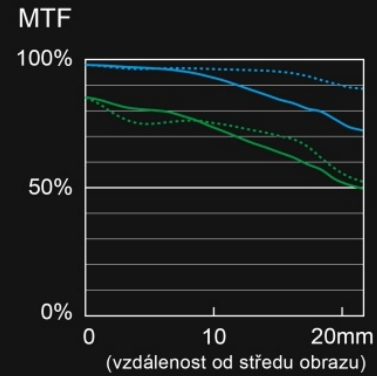

## S-S35 konstrukce objektivu

Tato optimalizovaná konfigurace se skládá z 11 prvků v 9 skupinách, včetně 3 asférických čoček a 3 čoček ED pro špičkové rozlišení a

naprosté minimum chyb.

ASPH ED

## S-S35 graf MTF

Nabízí vynikající ostrost a rozlišení od středu až po okraj obrazu. Je tedy ideálním objektivem pro full-frame systém LUMIX a nabízí kreativní možnosti bez kompromisů.

35mm F1.8

— S 10 linií/mm    — S 30 linií/mm  
- - - M 10 linií/mm    - - - M 30 linií/mm  
(S: sagitální, M: meridionální)