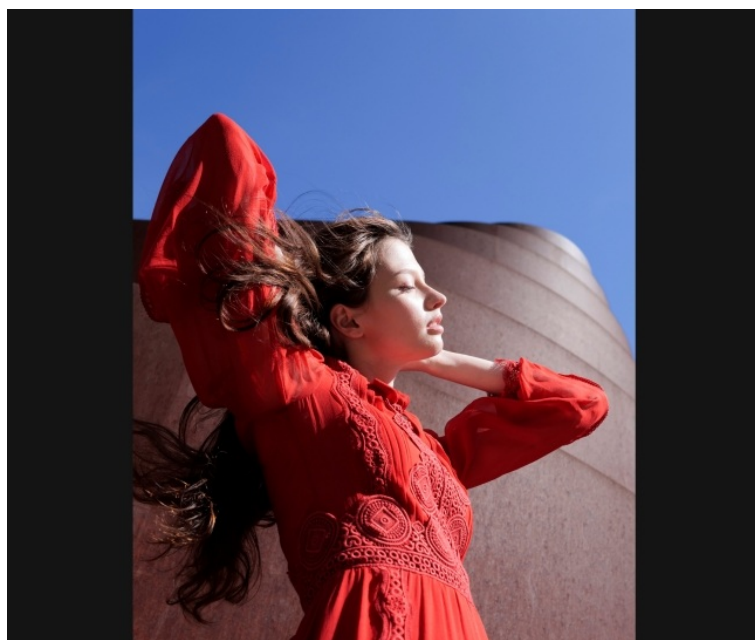

## LUMIX S 35mm F1.8

panasonic.com

Širokoúhlý objektiv s pevnou ohniskovou vzdáleností, který nabízí úžasný úhel a excelentní výkon videa pro širokou řadu využití.

## Vlastnosti

**Získejte silný cit pro realismus s nádherným efektem bokeh a úžasným smyslem pro prostor.**

Představujeme objektiv řady LUMIX S F1.8 35 mm. Ideální pro momentky a portréty. Tento objektiv vám umožní vytvářet snímky se silným citem pro realismus a nádherně reprodukovat prostor a hloubku. Potlačení soustředěného dýchání a plynulé ovládání expozice přispívají k nádherně plynulému