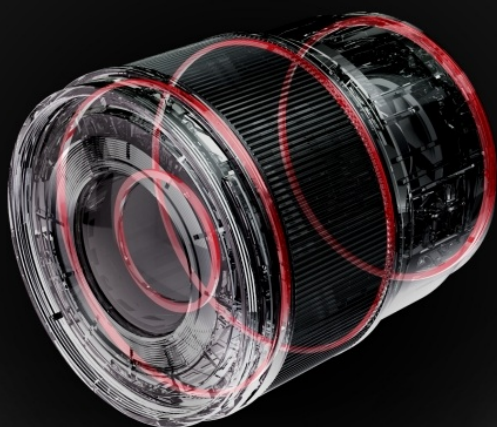

## Vlastnosti

**Získejte silný cit pro realismus s nádherným efektem bokeh a úžasným smyslem pro prostor.**

Představujeme objektiv řady LUMIX S F1.8 35 mm. Ideální pro momentky a portréty. Tento objektiv vám umožní vytvářet snímky se silným citem pro realismus a nádherně reprodukovat prostor a hloubku. Potlačení soustředěného dýchání a plynulé ovládání expozice přispívají k nádherně plynulému

## Konstrukce odolná vůči prachu, mrazu a stříkající vodě

LUMIX S 35mm F1.8 byl vytvořen tak, abyste mohli pořizovat snímky i za těch nejtěžších podmínek, a to díky své konstrukci odolné proti prachu a vlhkosti, která vám umožní fotografování i při teplotách  $-10\text{ }^{\circ}\text{C}$ .

## S-S35 konstrukce objektivu

Tato optimalizovaná konfigurace se skládá z 11 prvků v 9 skupinách, včetně 3 asférických čoček a 3 čoček ED pro špičkové rozlišení a

naprosté minimum chyb.

ASPH ED

## S-S35 graf MTF

Nabízí vynikající ostrost a rozlišení od středu až po okraj obrazu. Je tedy ideálním objektivem pro full-frame systém LUMIX a nabízí kreativní možnosti bez kompromisů.

35mm F1.8

— S 10 linií/mm    — S 30 linií/mm  
- - - M 10 linií/mm    - - - M 30 linií/mm  
(S: sagitální, M: meridionální)