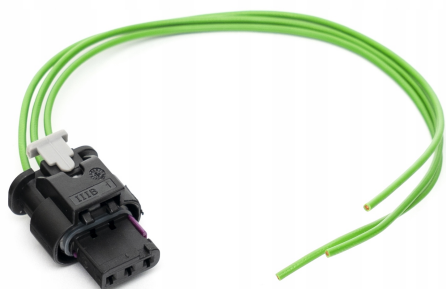

ZŁĄCZKA KOSTKA WIĄZKA WTYCZKA PDC 4F0973703 VW AUDI SKODA SEAT FORD MAN

Galeria Produktu

Opis Produktu

ZŁĄCZKA KOSTKA WIĄZKA WTYCZKA PDC 4F0973703 VW AUDI SKODA SEAT FORD MAN

CENA ZA ZESTAW

W ZESTAWIE:

WTYCZKA 3 PIN Z PRZEWODAMI Numer katalogowy części: