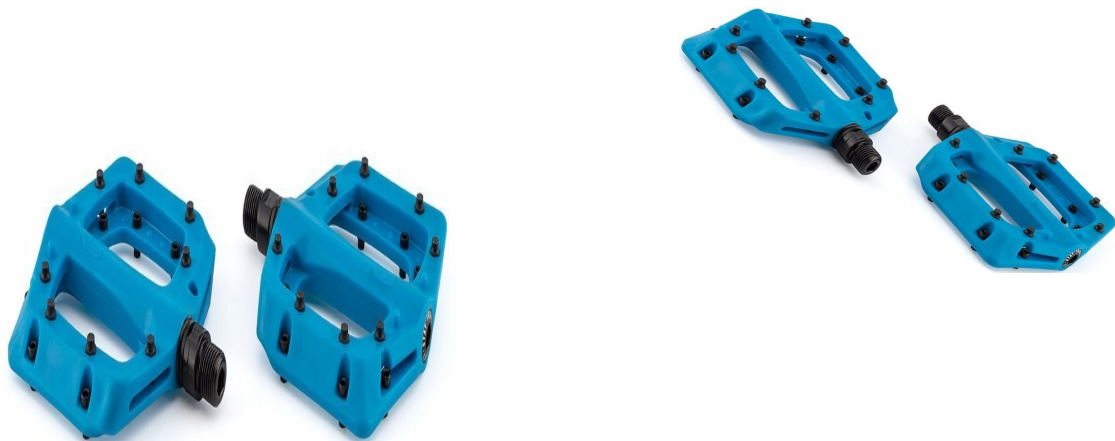

# Pedały Rowerowe NS BIKES Bistro Maszynowe Nylon Niebieskie Blue

## Opis produktu:

Pedały rowerowe NS BIKES Bistro to nowoczesne rozwiązanie dla miłośników kolarstwa grawitacyjnego. Wyróżniają się niskim profilem i niską wagą, co przekłada się na komfort użytkowania i świetną przyczepność. Wytrzymała konstrukcja oraz estetyczny niebieski kolor dodają im charakteru. To idealny wybór dla każdego rowerzysty poszukującego wysokiej jakości akcesoriów.

## Dlaczego to świetny wybór?

- Niski profil
- Waga poniżej 300g
- Skuteczna przyczepność
- Łożyska maszynowe
- Wytrzymała konstrukcja
- Nowoczesny design
- Odpowiednie do kolarstwa grawitacyjnego

## Cechy produktu:

Materiał platformy	Nylon
Wymiary	100 x 102mm
Profil	15 mm, 21 mm z pinami
Łożyska	Maszynowe i ślizg w każdym pedale
Oś	Stal cromo pod klucz 15mm i imbus 6mm
Piny	8 wymiennych, metalowych na każdą stronę
Waga	295g
Kolor	Niebieski