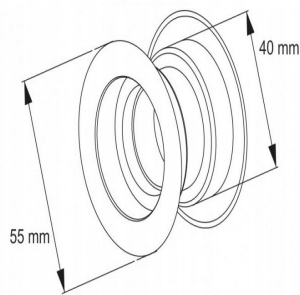

Kratka Wentylacyjna Tuleja Drzwiowa BIAŁA

Komplet 4 szt Tulejki Do Drzwi

Galeria Produktu

Opis Produktu

Brak opisu

Parametry Techniczne

Parametr	Wartość
Rodzaj	Wentylacyjne
Marka	Just Buy Shop
Średnica otworu (mm)	40
Kształt	okrągły
Kolor dominujący	biały
Materiał	PCV
Kod producenta	9971
Waga produktu z opakowan	0.2
Wysokość produktu	40
Szerokość produktu	5.5