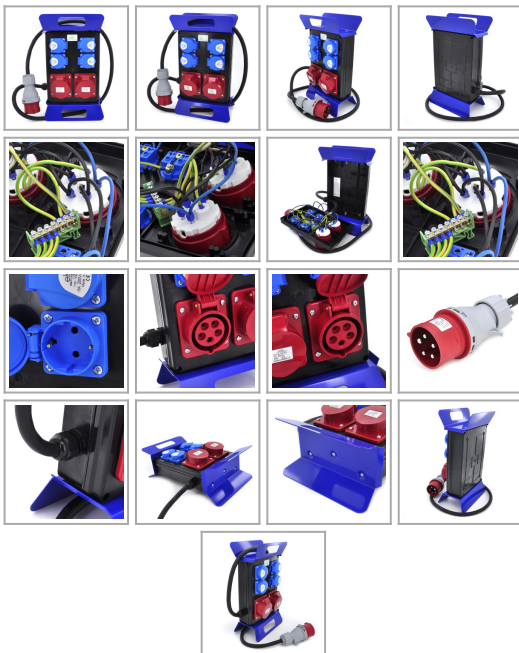

## Rozdzielnica budowlana przenośna 4\*GS 230V + 2\*16A/5 + 2m kabel OPD 5x2.5mm<sup>2</sup> + wtyczka 16A/5, P4202MC

Producent: ELS Elektrotechnika

Nr referencyjny: P4202MC

### Informacje

Skrzynka elektryczna polskiego producenta ELS Elektrotechnika, przenośna 4\*GS 230V + 2\*16A/5 + 2m kabel OPD 5x2.5mm<sup>2</sup> + wtyczka 16A/5, P4202MC

### Cechy produktu

Typ rozdzielnicy	przenośna
Okienko modułowe	nie
Ilość gniazd 16A / 230V	4
Ilość gniazd 16A / 5P / 380V	2
Zabezpieczenia	brak
Rozłącznik izolacyjny	brak
Licznik energii (z MID)	bez licznika
Jednostka	szt.