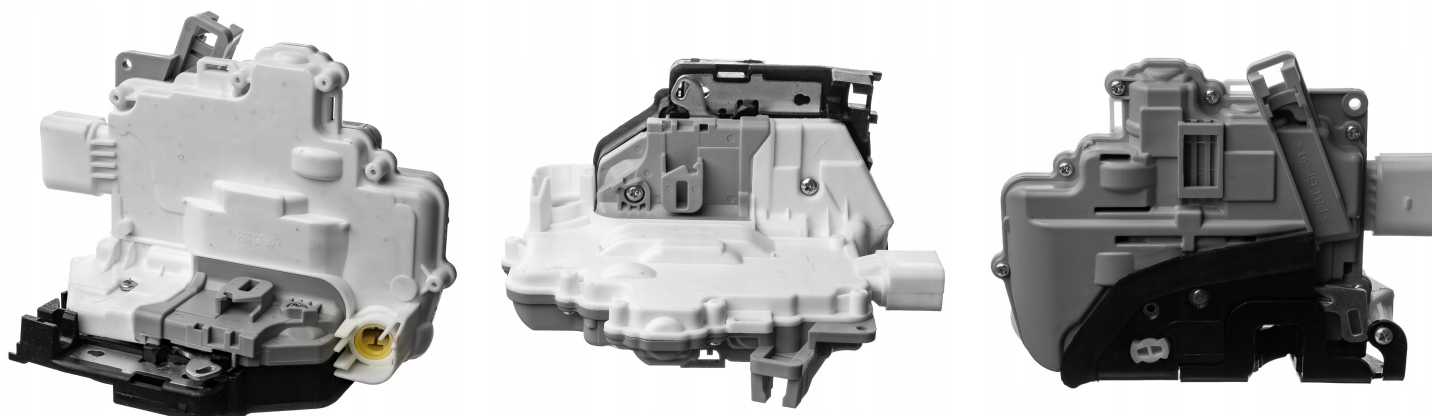

# Zamek Drzwi Przednich Lewy Przód VW Passat B6 Tiguan Superb II Ibiza IV Q7

## Galeria Produktu

## Opis Produktu

Kompatybilność I Zastosowanie:

Skoda - SUPERB II (3T4) - 2008-2015 Volkswagen - PASSAT B6 (3C2) - 2005-2010  
Volkswagen - PASSAT B6 Variant (3C5) - 2005-2010 Volkswagen - TIGUAN (5N\_) -  
2007-2015 Seat - IBIZA IV (6J5, 6P1) - 2008-2017 Seat - IBIZA IV SC (6J1, 6P5) -  
2008-2017 Audi - Q7 (4LB) - 2006-2015 Specyfikacja techniczna:

Strona montażu: przednie drzwi lewe (kierowcy) Materiał: metal + tworzywo sztuczne

Funkcja: obsługa centralnego zamka Wtyczka: 9 Pin Stan: fabrycznie nowy zamiennik

Pytania I Odpowiedzi:

Czy zamek pasuje bez przeróbek?