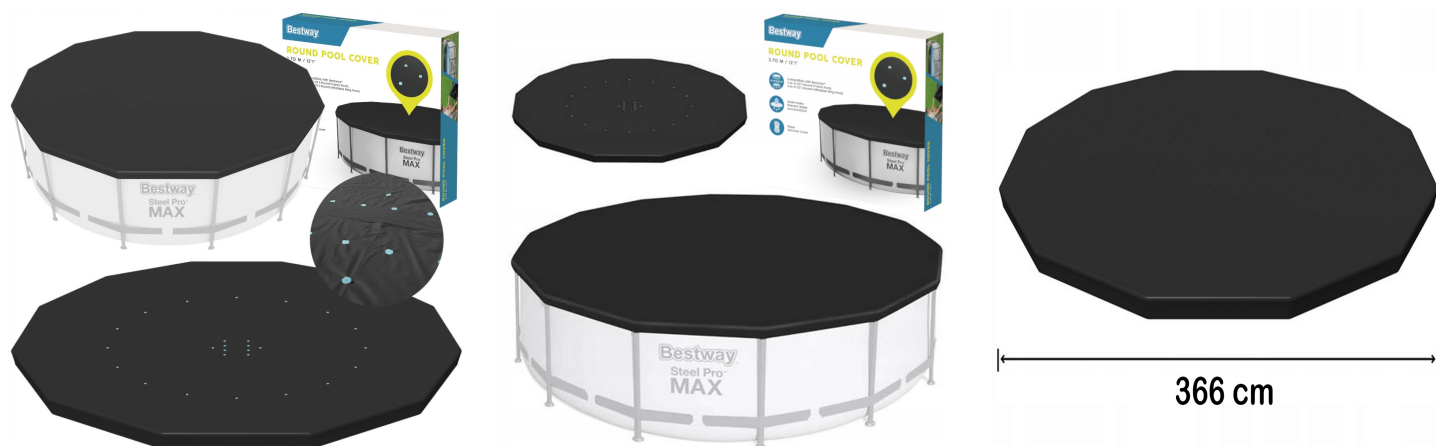

Bestway Przykrycie na basen stelażowy

Pokrywa na basen 305 366cm 58037

Galeria Produktu

Opis Produktu

CECHY I ZALETY:

Pasuje do basenów o średnicy: 305 / 366 / 370 cm Chroni przed większymi zabrudzeniami Chroni przed liśćmi i owadami Posiada na środku otwory na wodę deszczową Niezwykle wytrzymały materiał wykonany z PCV Pokrywa łatwa w czyszczeniu Stanowi dodatkową izolację termiczną wody w basenie Posiada linki mocujące na obwodzie Szybki montaż - pokrywę wystarczy naciągnąć nad basenem Zapakowana w oryginalny karton Bestway

SPECYFIKACJA

- Waga: 2,5kg
- Wymiary opakowania: 35 x 33 x 7,5 cm
- Wymiar pokrywy: 366cm
- Pasuje do basenów: 305/366/370 cm
- Materiał: tworzywo PVC
- Grubość PVC: 0,22 mm

→ Kolor: czarny

Parametry Techniczne

Parametr	Wartość
Producent	Bestway
Długość	366
Szerokość produktu	366
Kod producenta	58037-POKRYWA
Rodzaj	pokrywa
Grubość	5
Waga produktu z opakowan	2.5
EAN (GTIN)	6942138951646
Stan	Nowy