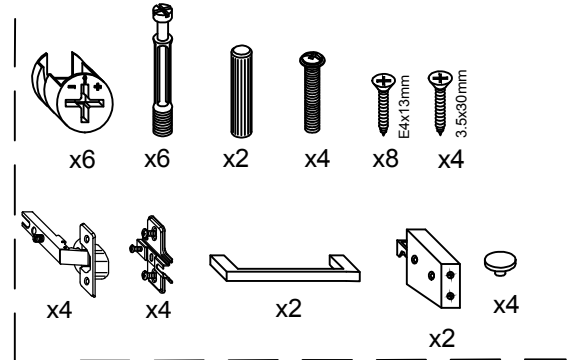

QS/MAJORKA40

A	x2	415 x 195mm
B	x2	411 x 196mm
C	x1	362 x 195mm
D	x1	362 x 100mm