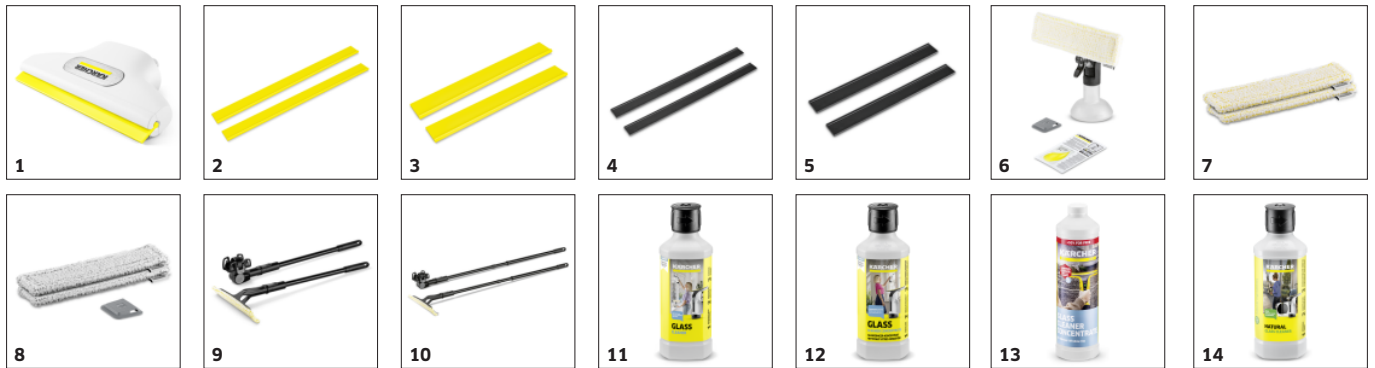

■ Objęte dostawą.

360° Comfort!Clean

- Bezprzewodowa myjka do okien umożliwia wygodne czyszczenie we wszystkich kierunkach – nawet pod kątem, poziomo lub nad głową.

Ładowanie przez USB-C dla większej wygody

- Korzystanie z uniwersalnych kabli do ładowania oznacza mniej odpadów elektrycznych.

Proste i higieniczne opróżnianie zbiornika

- Łatwe i szybkie opróżnianie bez kontaktu z brudem.

AKCESORIA WV 2 UNIVERSAL PRECISION+ BLACK 1.633-676.0