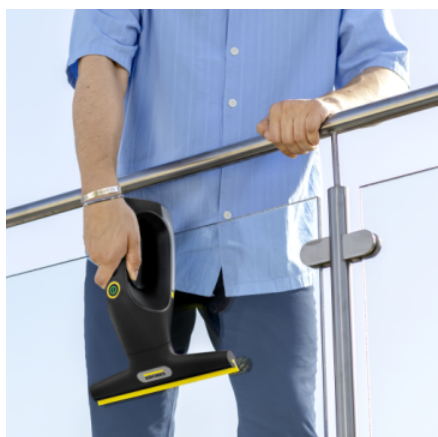

KÄRCHER

WV 2 UNIVERSAL PRECISION+ BLACK

Czyszczenie bez smug na wszystkich gładkich powierzchniach! Sprzątaj trzy razy szybciej dzięki funkcji 360° Comfort!Clean: uniwersalna myjka do okien WV 2 Universal Precision+ Black, dzięki której dom będzie lśnił.

Made in Europe

FROM THE INVENTOR OF WINDOW VACS

THE ORIGINAL

Numer katalogowy

1.633-676.0

- Wydajna bezprzewodowa myjka do okien Window Vac, czyszczenie gładkich powierzchni z efektem 360°
- Zasilanie bateryjne, czas pracy 35 min, pojemność zbiornika 120 ml
- Standardowy spryskiwacz, pad z mikrofibry, wąska ssawka i inne akcesoria.

■ Objęte dostawą.

360° Comfort!Clean

- Bezprzewodowa myjka do okien umożliwia wygodne czyszczenie we wszystkich kierunkach – nawet pod kątem, poziomo lub nad głową.

Ładowanie przez USB-C dla większej wygody