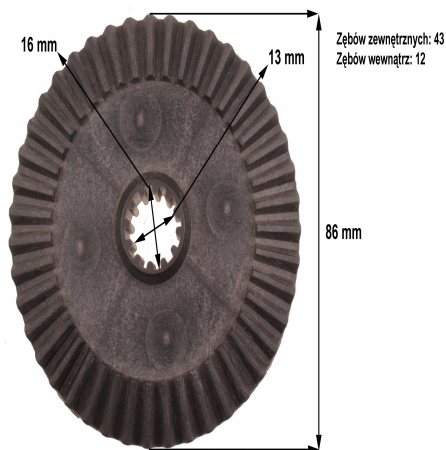

Koło zębate napędowe piły elektrycznej chińskie

Galeria Produktu

Opis Produktu

Brak opisu

Parametry Techniczne

Parametr	Wartość
Kod producenta	54-045
Marka	LSP
Typ	koło
Rodzaj koła	inny
EAN (GTIN)	5903794713390
Stan	Nowy