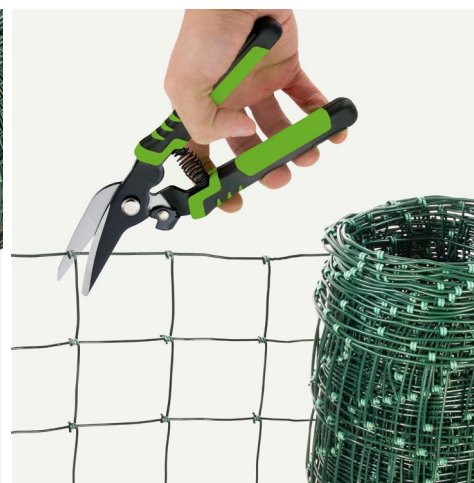

OPIS PRODUKTU

Siatka leśna ocynkowana powlekana PVC to solidne i estetyczne rozwiązanie idealne do ochrony terenów leśnych, upraw rolnych, gospodarstw rolniczych, a także placów budowy. Dzięki swojej wytrzymałej konstrukcji i różnicy w grubościach drutów, zapewnia skuteczne zabezpieczenie przed dziką zwierzyną oraz niepożądanym wejściem osób nieupoważnionych.

- ✓ **solidna konstrukcja**
- ✓ **odporna na warunki pogodowe**
- ✓ **lekka i wytrzymała**
- ✓ **łatwa w rozwijaniu**
- ✓ **trwała ochrona dla Twojego terenu**
- ✓ **estetyczna i bardziej wytrzymała dzięki powłoce PVC**

DANE TECHNICZNE

Wysokość	140 cm
Druty dolne i górne poziome [mm]	ø1,5mm/ø2,5mm
Druty pionowe i poziome środkowe [mm]	ø1,5mm/ø2,5mm
Warstwa ocynku na drucie	80 g/m ²
Kolor powłoki PVC	Zielony - RAL 6005
Metrów w rolce	25 mb
Waga rolki	15 kg

PRODUKTY POWIĄZANE

> DRUT
WIĄZAŁKOWY

> SKOBLE

> GRIPPLE
RAPIDO

> KAFAR
RĘCZNY

> SŁUPKI DO
SIATKI LEŚNEJ

> KOTWY
UZIEMIAJĄCE

> ZŁĄCZKA
DO DRUTU