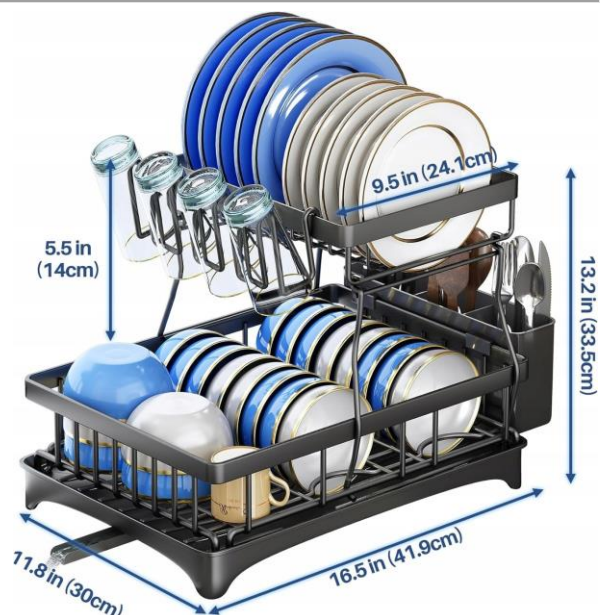

## KARTA PRODUKTU – DWUPOZIOMOWY OCIEKACZ DO NACZYŃ TODOMI

✨ Nowoczesny, funkcjonalny i stylowy! ✨

Dwu poziomowy ociekacz do naczyń TODOMI to praktyczne rozwiązanie, które pomoże Ci utrzymać porządek w kuchni. Dzięki metalowej konstrukcji i funkcjonalnym dodatkom sprawdzi się w każdej przestrzeni!

### ✓ NAJWAŻNIEJSZE CECHY PRODUKTU:

- ✓ Dwupoziomowa konstrukcja – więcej miejsca na naczynia
- ✓ Tacka ociekowa z odpływem – chroni blat przed zamoczeniem
- ✓ Trwała metalowa rama – odporna na rdzę i korozję
- ✓ Wbudowany uchwyt na sztućce, deski i szklanki – dodatkowe miejsce na akcesoria
- ✓ Łatwy montaż – szybkie składanie bez narzędzi
- ✓ Nowoczesny design – pasuje do każdej kuchni

### 📦 SPECYFIKACJA TECHNICZNA:

- ◆ **Wymiary:** 42 cm x 30 cm x 33,5 cm
- ◆ **Materiał:** metalowa konstrukcja, powłoka antykorozyjna
- ◆ **Tacka ociekowa z odpływem** – zabezpiecza blat przed wodą
- ◆ **Dodatkowe akcesoria:** uchwyt na sztućce, uchwyt na deski i szklanki
- ◆ **Kolor:** elegancka czerń – pasuje do każdej aranżacji