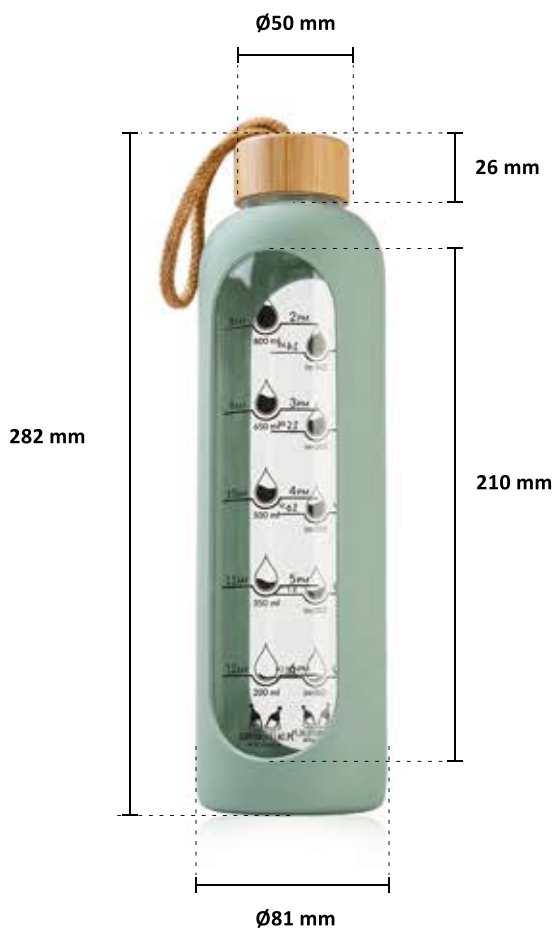

Bidon 1L silikon - ZIELONY

- ✓ Materiał: **Szkło**
- ✓ Wysokość: **28,2 cm**
- ✓ Szerokość: **Ø8,1 cm**
- ✓ Waga: **510 g**
- ✓ Pojemność: **1L**