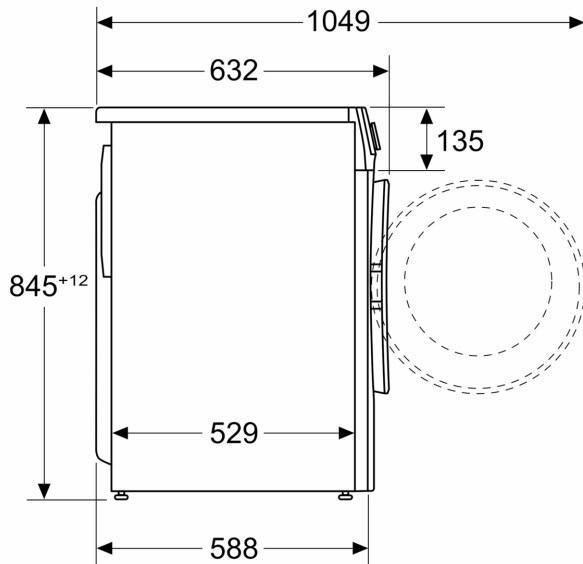

Informacje techniczne

- Średnica otworu wsadowego pralki 32 cm. Okno "Kolor i design drzwiczek: black-blackgrey" z kątem otwarcia 160°
- Błat urządzenia nie daje się zdemontować.
- Wymiary (Wys. x Szer.): 84.5 cm x 59.8 cm
- Głębokość: 58.8 cm
- Głębokość razem z drzwiami: 63.2 cm
- Głębokość przy otwartych drzwiach: 104.9 cm

Wymiary w mm

wymiary w mm