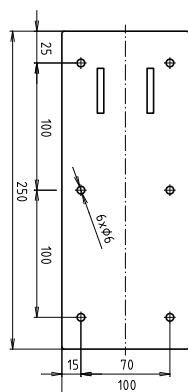

ilustrační foto /  
illustration /  
Illustration :

brzda / brake / Bremse:

## Parametry / Features / Eigenschaften

šířka / width / Breite:	100 mm
výška / height / Höhe:	250 mm
hloubka / depth / Tiefe:	850 mm
nosnost / load capacity / Ladekapazität:	120 kg
materiál / material / Material:	nerez / stainless steel / rostfrei
povrch. úprava / finish / Oberfläche:	brus / brush / gebürstet
záruka / warranty / Garantie:	6 let / 6 years / 6 Jahre
brzda / brake / Bremse:	nerez / stainless steel / rostfrei