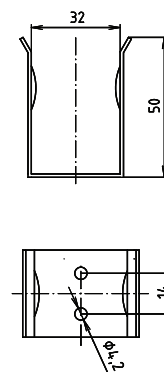

ilustrační foto /  
illustration /  
Illustration :

brzda / brake / Bremse:

## Parametry / Features / Eigenschaften

šířka / width / Breite:	100 mm
výška / height / Höhe:	250 mm
hloubka / depth / Tiefe:	850 mm
nosnost / load capacity / Ladekapazität:	120 kg
materiál / material / Material:	nerez / stainless steel / rostfrei
povrch. úprava / finish / Oberfläche:	brus / brush / gebürstet
záruka / warranty / Garantie:	6 let / 6 years / 6 Jahre
brzda / brake / Bremse:	nerez / stainless steel / rostfrei