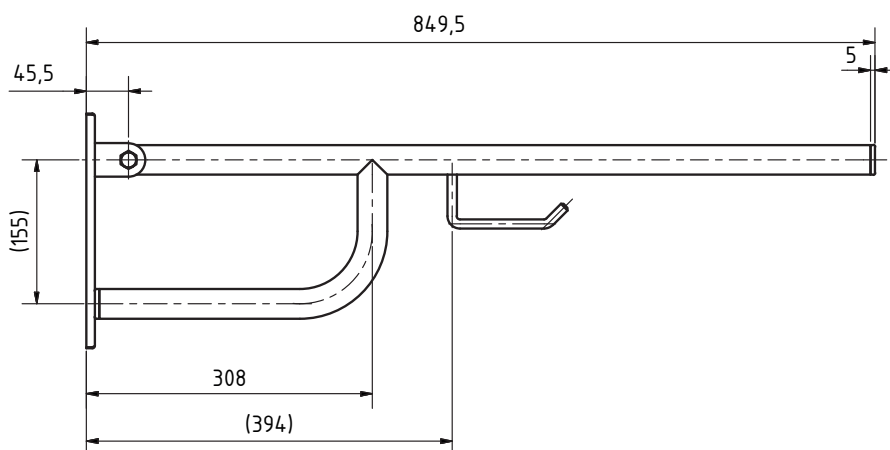

## Parametry / Features / Eigenschaften

šířka / width / Breite:	100 mm
výška / height / Höhe:	250 mm
hloubka / depth / Tiefe:	850 mm
nosnost / load capacity / Ladekapazität:	120 kg
materiál / material / Material:	nerez / stainless steel / rostfrei
povrch. úprava / finish / Oberfläche:	brus / brush / gebürstet
záruka / warranty / Garantie:	6 let / 6 years / 6 Jahre
brzda / brake / Bremse:	nerez / stainless steel / rostfrei