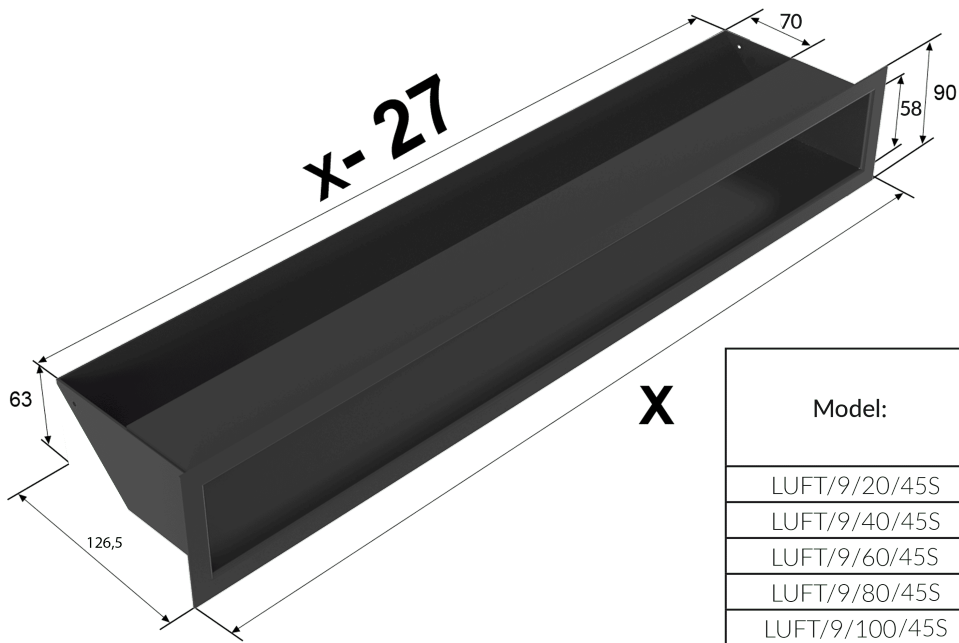

ZESTAW LUFT PROSTY 3x 80cm KOMINEK Z SZYBĄ PROSTĄ

SKU: ZESTAW/LUFT/9/80/45S/C/3 EAN: 5903751134114

507,01 zł

Dane techniczne

Parametry fizyczne

| | |
|----------------|--------------|
| Waga (kg) | 4.8 |
| Szerokość (cm) | 80 |
| Wysokość (cm) | 9 |
| Głębokość (cm) | 12.65 |

Informacje dodatkowe

EAN **5903751134114**

| Model: |  |  |
|----------------|---|---|
| LUFT/9/20/45S | 200 | 86 |
| LUFT/9/40/45S | 400 | 188 |
| LUFT/9/60/45S | 600 | 290 |
| LUFT/9/80/45S | 800 | 391 |
| LUFT/9/100/45S | 1000 | 493 |