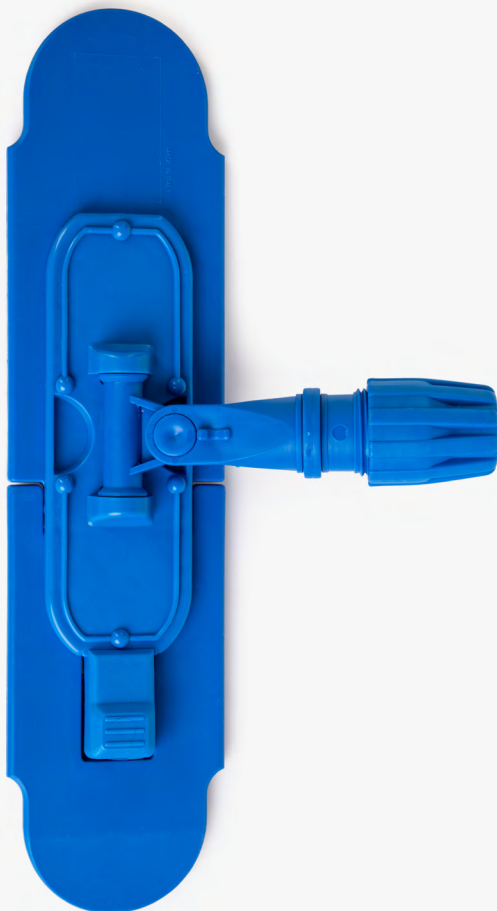

UCHWYT BŁYSKAWICZNY

PROSTY MECHANIZM

łączenia z aluminiowym
drążkiem teleskopowym

STABILNOŚĆ I PRECYZJA

podczas sprzątania

WYTRZYMAŁY I LEKKI PLASTIK

RÓWNOMIERNE ROZŁOŻENIE SIŁY CZYSZCZĄCEJ

Uchwyt błyskawiczny to niezastąpione narzędzie dla każdego, kto pragnie szybko i skutecznie zadbać o czystość swojego domu. Dzięki prostemu mechanizmowi łączenia z aluminiowym drążkiem teleskopowym, uchwyt błyskawiczny zapewnia stabilność i precyzję podczas sprzątania. Wykonany z wytrzymałego i lekkiego plastiku, gwarantuje on równomierne rozłożenie siły czyszczącej, co pozwala na efektywne usuwanie brudu i kurzu z każdej powierzchni.

Jednym ruchem można zamocować jedną z czterech poduszek podłogowych na uchwycie błyskawicznym, co pozwala dostosować narzędzie do różnych rodzajów podłóg. Dzięki temu nie ma potrzeby posiadania kilku różnych uchwytów - uchwyt błyskawiczny to wszechstronne rozwiązanie dla każdego domu. Sprzątanie staje się przyjemnością, a efekty są widoczne od razu.

Dzięki uchwytowi błyskawicznemu oszczędzasz czas i energię, a jednocześnie możesz cieszyć się czystością i estetyką swojego domu.

**MOŻLIWOŚĆ ZAMOCOWANIA
JEDNEJ Z CZTERECH
PODUSZEK PODŁOGOWYCH**

**WSZECHESTRONNE
ROZWIĄZANIE** dla różnych
rodzajów podłóg

**OSZCZĘDNOŚĆ CZASU
I ENERGII** podczas
sprzątania

CZYSTOŚĆ I ESTETYKA
domu od razu po użyciu

Wymiary produktu: 36,5 X 9 cm

D O D A T K O W E A K C E S O R I A

KONUS

**PRZEGUB OBROTOWY DO MYCIA
OKIEN POD KĄTEM**