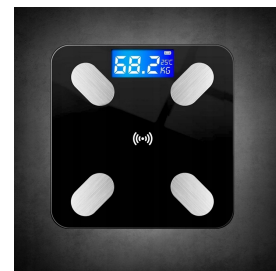

Waga Łazienkowa ANALITYCZNA 180kg Elektroniczna SMART BMI 25w1

Opis produktu:

Nowoczesna i precyzyjna waga łazienkowa SMART+ kompatybilna z Androidem i iOS. Dzięki technologii Bluetooth umożliwia bezprzewodowy transfer danych do urządzeń mobilnych. Idealna do monitorowania wagi i składu ciała. Obsługuje do 8 użytkowników i oferuje aż 26 różnorodnych funkcji, w tym kluczowe pomiary związane ze zdrowiem ciała. Nowoczesny design i wykonanie z hartowanego szkła czynią ją estetycznym dodatkiem do każdej łazienki.

Cechy produktu:

Maksymalne obciążenie	180 kg
Materiał	Hartowane szkło
Zasilanie	2 baterie AAA 1,5V
Wymiary	26x26 cm
Precyzja ważenia	50 g
Jednostki wagowe	KG
Zakres temperatury	5 do 40°C
Interfejs	Bluetooth