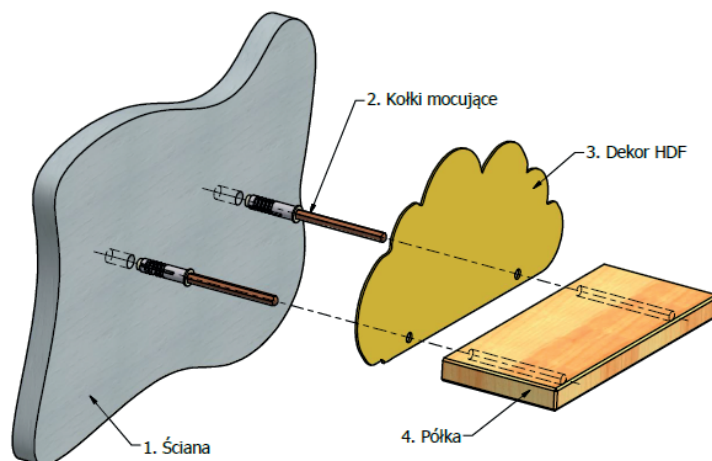

EAN:5907053679199
KOD PRODUCENTA:Chill.3pcs.white.clouds.sticker.A
PRODUCENT:CHILL
NUMER PRODUKTU:4, SERIA 7/2024

Instrukcja montażu półek

INFORMACJE DOTYCZĄCE BEZPIECZEŃSTWA:

Używaj wyłącznie zgodnie z przeznaczeniem – jako półka ścienna.
Produkt nie jest przeznaczony do żadnego innego celu. To nie zabawka.

Nośność: Maksymalne obciążenie półki wynosi 3kg, pod warunkiem poprawnego montażu zgodnie z instrukcją

Powierzchnia ściany: Półka przeznaczona do montażu na ścianach wykonanych z betonu lub cegły.

Test stabilności: Po zamontowaniu sprawdź, czy półka jest stabilna, delikatnie ją obciążając.