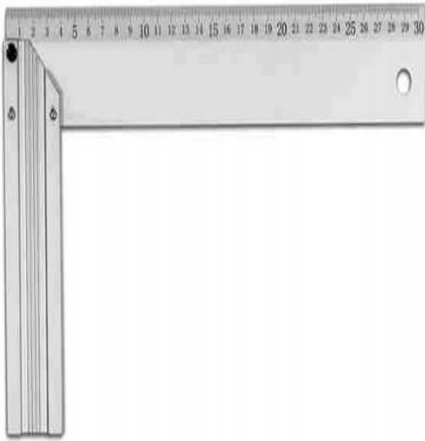

# Kątownik mierniczy aluminiowy budowlany 250 mm

## Opis Produktu

---

Kątownik mierniczy aluminiowy BLUE

wykonany z utwardzonego aluminium lekka konstrukcja czytelna podziałka metryczna 250mm

Produkt najwyższej jakości.

Gwarantujemy zadowolenie i satysfakcję z używania naszych produktów.

## Parametry Techniczne

---

Parametr	Wartość
Szerokość	250
Kod producenta	5820
Rodzaj	kątownik uniwersalny
Materiał	aluminium

---

Długość (mm)	250
Marka	Maan
EAN (GTIN)	5907776958205
Stan	Nowy