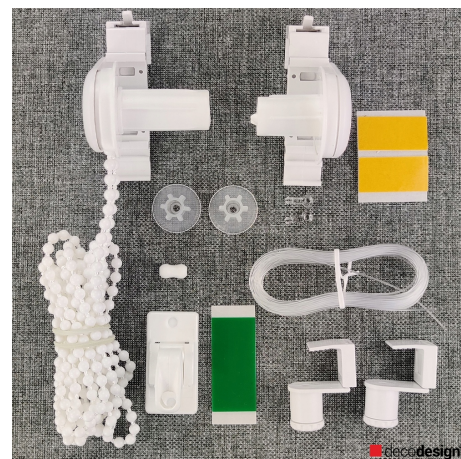

Mechanizm do rolety mini dzień noc biały - Besta

Galeria Produktu

Opis Produktu

Zestaw zawiera:

kompletny mechanizm z łańcuszkiem haczyki montażowe 2 szt napinacz łańcuszka napięcie żyłkowe zaślepki obciążnika wraz z trzpieniami 2 szt

W naszej ofercie znajdziecie Państwo również mechanizmy w innych kolorach oraz pozostałe akcesoria do rolet.

Parametry Techniczne

Parametr	Wartość
Rodzaj	mechanizm
Rodzaj mechanizmu	dzień i noc
Marka	DecoDesign
Kod producenta	Besta