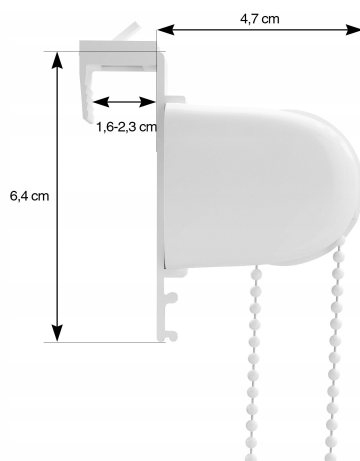

Mechanizm do rolety mini dzień noc biały - Besta

Galeria Produktu

Opis Produktu

Zestaw zawiera:

kompletny mechanizm z łańcuszkiem haczyki montażowe 2 szt napinacz łańcuszka napięcie żyłkowe zaślepki obciążnika wraz z trzpieniami 2 szt