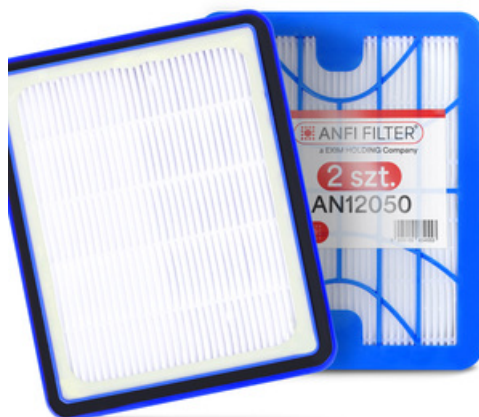

## 2x FILTR HEPA H13 do ODKURZACZA Zelmer Jupiter Odyssey Sirius Clarris Cobra

Ogroodek

<b>Długość</b>	<b>15,2 cm</b>
<b>Klasa filtracji</b>	<b>HEPA 13 (zatrzymuje ponad 99,95% zanieczyszczeń większych niż 0,3 µm)</b>
<b>Dodatkowe zalety</b>	<b>Zatrzymuje najmniejsze drobinki zanieczyszczeń, dlatego zalecany jest również dla alergików.</b>
<b>Rodzaj filtra</b>	<b>Wylotowy</b>
<b>Grubość</b>	<b>2,2 cm</b>
<b>Szerokość</b>	<b>12,2 cm</b>
<b>Częstotliwość wymiany</b>	<b>co 4-6 miesięcy</b>
<b>Materiał wykonania ramki filtra</b>	<b>Tworzywo sztuczne</b>
<b>Materiał wykonania filtra</b>	<b>Włókno szklane</b>
<b>Czyszczenie filtra</b>	<b>Filtr nie jest przeznaczony do mycia. W przypadku zanieczyszczenia należy go wymienić na nowy.</b>
<b>Ilość sztuk</b>	<b>2 szt.</b>