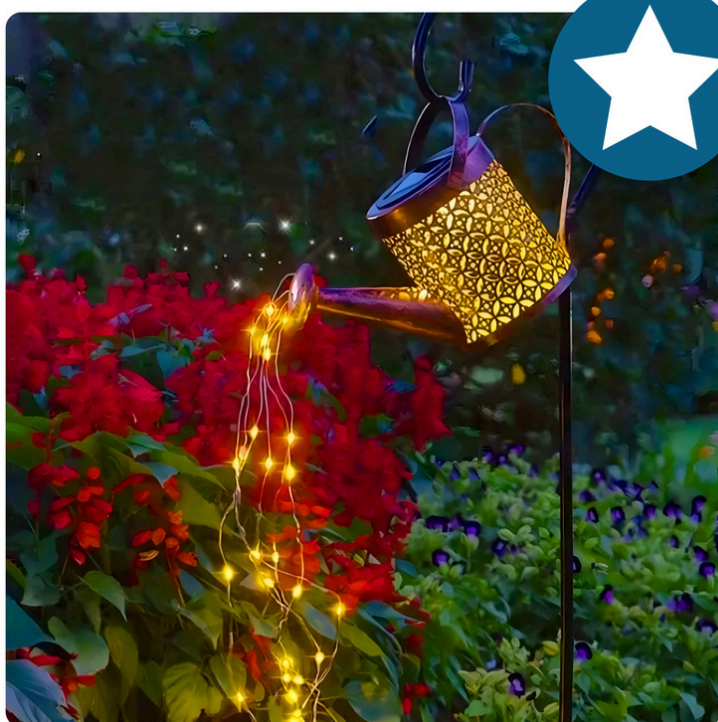

Lampki Solarne do Ogrodu Konewka LED Wbijana z Czujnikiem Girlanda Ogrodowa

● Magiczna Dekoracja Ogrodu z Efektem Spływającej Wody

Lampa ogrodowa solarna konewka LED to wyjątkowa dekoracja, która rozkwita światłem po zmroku. Dzięki efektowi spływającej podświetlonej wody, lampa tworzy niepowtarzalny, romantyczny nastrój w ogrodzie.

Zawartość zestawu:

- ➔ Konewka solarna z diodami LED
- ➔ Sztycyca do wbicia w ziemię

● Specyfikacje techniczne

- ➔ Model: Konewka Solarna
- ➔ Kolor: Miedziany
- ➔ Diody: LED, ciepła biała barwa
- ➔ Materiał: Metal, tworzywo sztuczne
- ➔ Wysokość: Około 95 cm
- ➔ Zasilanie: Energia słoneczna
- ➔ Akumulator: 600 mAh
- ➔ Wodoodporność: IP44