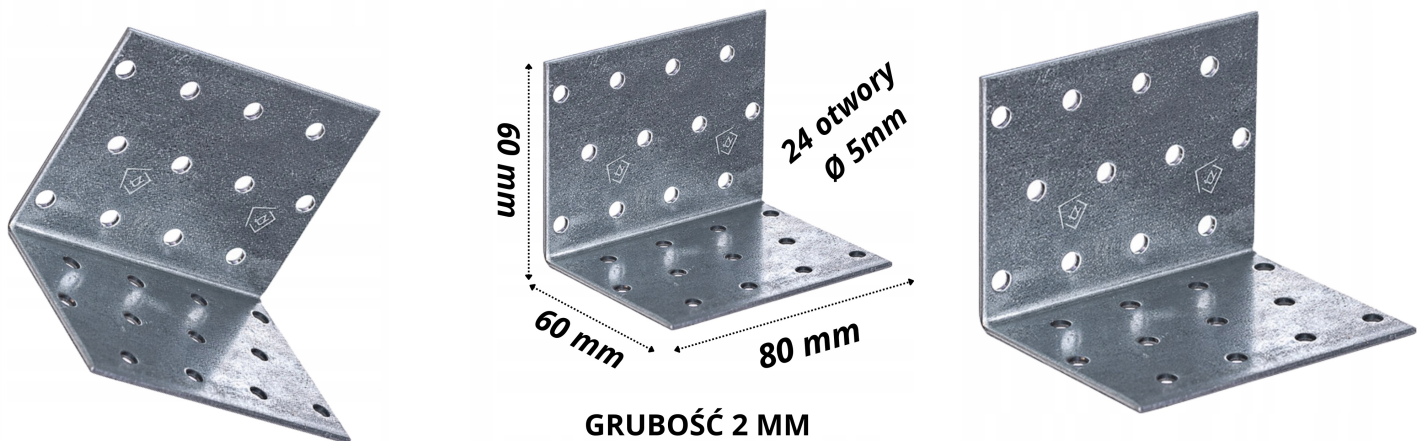

Kątownik stalowy łącznik 60 x 60 x 80 mm

Galeria Produktu

Opis Produktu

ZALETY:

trwałe połączenie odporny na korozję prosty montaż

Parametry Techniczne

Parametr	Wartość
Marka	bez marki
Kod producenta	KM5
Materiał	stal
Długość	6
Szerokość produktu	8
Wysokość produktu	6
Grubość ścianki	2
Rodzaj	kątownik
Stan	Nowy